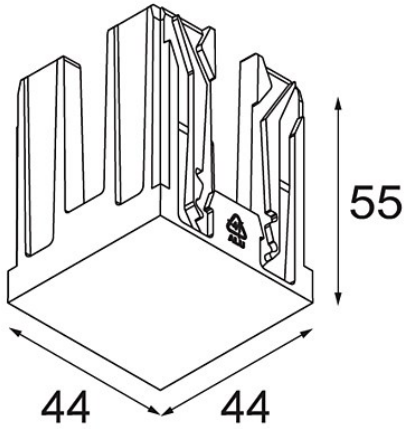

Datum _____
Kunde _____
Projekt _____
Art _____

FFD_Blind Cover Qbini Gold Matt

Spezifikationen

Material	14261046
Leuchtmittel enthalten	Nein
Anzahl Lichtquellen	0
Schutzart	20
Glühdrahtprüfung (°C)	960
Innen/Außen	Innen
Verstellbarkeit	Not Applicable
Primärfarbe & Primäres Finish	Gold, Matt
Bruttogewicht (g)	132,0