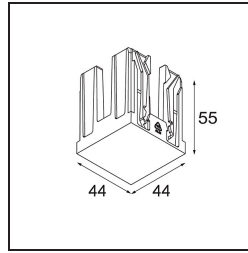

Datum _____
Kunde _____
Projekt _____
Art _____

FFD_Blind Cover Qbini Gold Matt

Spezifikationen

Material	14261046
Leuchtmittel enthalten	Nein
Anzahl Lichtquellen	0
Schutzart	20
Glühdrahtprüfung (°C)	960
Innen/Außen	Innen
Verstellbarkeit	Not Applicable
Primärfarbe & Primäres Finish	Gold, Matt
Bruttogewicht (g)	132,0