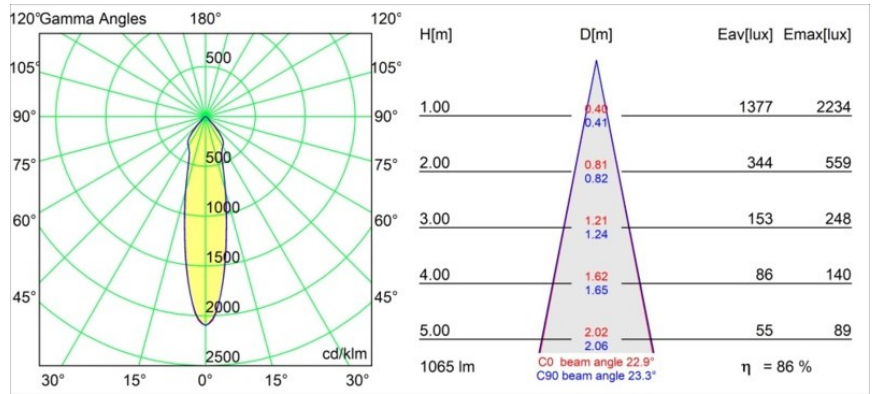

*Rektor Track 230V Adjustable 78x78 1x LED 2700K Medium DALI DI White Structure*

Mit ihrem von dem lateinischen Wort für „Herrscher“ hergeleiteten Namen verfügt die Leuchtenfamilie Rektor von Modular über alle Qualitäten eines Anführers. Stark, richtungsweisend und wohl ein guter Zuhörer. Als Gewinnerin des Henry Van de Velde Design Award 2014 ist die Rektor ein verstellbarer Downlighter, der sich durch rechte Winkel und akzentuierte Lichtführung auszeichnet.

### Spezifikationen

Material	14270009
Typ der Lichtquelle	LED
LED Typ	BRIDGELUX VERO13
LED-Technologie	COB-LED
CRI	Min. 90
Farbtemperatur	2700K
Lebensdauer	L80 B20 bei 50.000 Stunden
Leuchtmittel enthalten	Ja
Anzahl Lichtquellen	1
CIE-Fluxcode	87 98 100 100 74
Binning (SDCM)	3
Lichtrichtung	Abwärts
Optik	Reflektor
Gemessene Abstrahlwinkel (°)	22,9
Eingangsspannung	230 V
Luminaire power (W)	13,5
Schutzklasse	I
Schutzart	20
Glühdrahtprüfung (°C)	960
Dimmprotokoll	DALI
DALI Standard	DALI-2
Innen/Außen	Innen
Anwendung	Decke, Wand
Verstellbarkeit	H 360° V -90°/+90°
Abstand zum beleuchteten Objekt (m)	0,1
Primärfarbe & Primäres Finish	Weiß, Strukturiert
Bruttogewicht (g)	838,0
Lichtstrom pro Lampe (lm)	916
Effizienz (lm/W)	67
UGR	23
Bemerkung	<ul style="list-style-type: none"> <li>• Dies ist kein vollständiges Produkt. Schiene 230 V-System erforderlich.</li> </ul>

**TM30 & CRI Diagramm**

**Lichtverteilung und Lichtverteilungskurve**

Diagramm