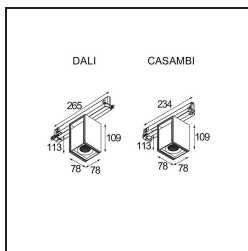

*Rektor Track 230V Adjustable 78x78 1x LED 2700K Medium DALI DI White Structure*

Mit ihrem von dem lateinischen Wort für „Herrscher“ hergeleiteten Namen verfügt die Leuchtenfamilie Rektor von Modular über alle Qualitäten eines Anführers. Stark, richtungsweisend und wohl ein guter Zuhörer. Als Gewinnerin des Henry Van de Velde Design Award 2014 ist die Rektor ein verstellbarer Downlighter, der sich durch rechte Winkel und akzentuierte Lichtführung auszeichnet.

### Spezifikationen

Material	14270009
Typ der Lichtquelle	LED
LED Typ	BRIDGELUX VERO13
LED-Technologie	COB-LED
CRI	Min. 90
Farbtemperatur	2700K
Lebensdauer	L80 B20 bei 50.000 Stunden
Leuchtmittel enthalten	Ja
Anzahl Lichtquellen	1
CIE-Fluxcode	87 98 100 100 74
Binning (SDCM)	3
Lichtrichtung	Abwärts
Optik	Reflektor
Gemessene Abstrahlwinkel (°)	22,9
Eingangsspannung	230 V
Luminaire power (W)	13,5
Schutzklasse	I
Schutzart	20
Glühdrahtprüfung (°C)	960
Dimmprotokoll	DALI
DALI Standard	DALI-2
Innen/Außen	Innen
Anwendung	Decke, Wand
Verstellbarkeit	H 360° V -90°/+90°
Abstand zum beleuchteten Objekt (m)	0,1
Primärfarbe & Primäres Finish	Weiß, Strukturiert
Bruttogewicht (g)	838,0
Lichtstrom pro Lampe (lm)	916
Effizienz (lm/W)	67
UGR	23
Bemerkung	<ul style="list-style-type: none"> <li>• Dies ist kein vollständiges Produkt. Schiene 230 V-System erforderlich.</li> </ul>