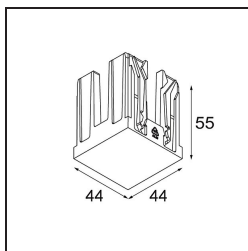

Date _____
Customer _____
Project _____
Type _____

Blind Cover Qbini Black Structure

Specifications

Material	14261032
Lámpara Incluida	No
Número de fuentes de luz	0
Clasificación del IP	20
Clasificación de hilo incandescente (°C)	960
Interio/Exterior	Interior
Ajustabilidad	Not Applicable
Color principal & Acabado principal	Negro, Estructura
Peso bruto (g)	132,0