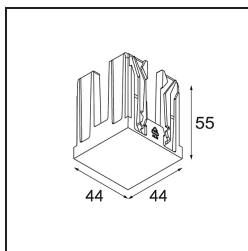

*Blind Cover Qbini Black Structure*

**Specifications**

Material	14261032
Lámpara Incluida	No
Número de fuentes de luz	0
Clasificación del IP	20
Clasificación de hilo incandescente (°C)	960
Interio/Exterior	Interior
Ajustabilidad	Not Applicable
Color principal & Acabado principal	Negro, Estructura
Peso bruto (g)	132,0