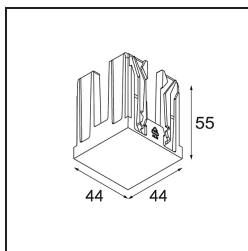

Date _____
Customer _____
Project _____
Type _____

Blind Cover Qbini Black Structure

Specifications

Material	14261032
Lámpara Incluida	No
Número de fuentes de luz	0
Clasificación del IP	20
Clasificación de hilo incandescente (°C)	960
Interio/Exterior	Interior
Ajustabilidad	Not Applicable
Color principal & Acabado principal	Negro, Estructura
Peso bruto (g)	132,0