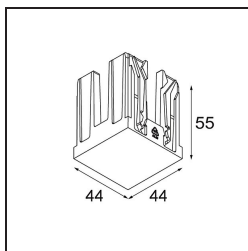

Blind Cover Qbini White Structure

Specifications

Materiale	14261009
Lampadina inclusa	No
Numero di fonte luminosa	0
Grado IP	20
Test filo a caldo (°C)	960
Interno/Esterno	Interno
Orientabilità	Not Applicable
Colore primario & Finitura primaria	Bianco, Strutturata
Peso lordo (g)	132,0