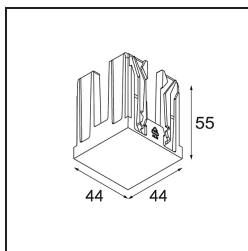

Blind Cover Qbini White Structure

Specifications

Materiale	14261009
Lampadina inclusa	No
Numero di fonte luminosa	0
Grado IP	20
Test filo a caldo (°C)	960
Interno/Esterno	Interno
Orientabilità	Not Applicable
Colore primario & Finitura primaria	Bianco, Strutturata
Peso lordo (g)	132,0