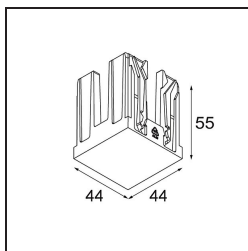

Date \_\_\_\_\_  
Customer \_\_\_\_\_  
Project \_\_\_\_\_  
Type \_\_\_\_\_

*Blind Cover Qbini White Structure*

**Specifications**

Material	14261009
Lámpara Incluida	No
Número de fuentes de luz	0
Clasificación del IP	20
Clasificación de hilo incandescente (°C)	960
Interio/Exterior	Interior
Ajustabilidad	Not Applicable
Color principal & Acabado principal	Blanco, Estructura
Peso bruto (g)	132,0