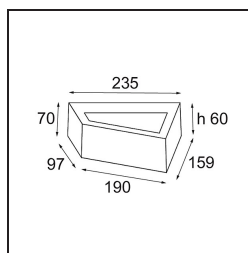

Datum
Klant
Project
Soort

FFD_Bold Wall Up/Down 1x LED 2700K 1-10V/Push-Dim DI White Structure

Bold, geïnspireerd op het werk van Escher, ontworpen door de Rotterdamse ontwerper Studio Kees, is een opvallende wandarmatuur met indirect licht, dat het perspectief manipuleert en in elk interieur past met zijn opmerkelijke verschijning. Met de strakke lijnen, de scheve hoeken, het bewegingselement en de onzichtbare lichtbron van Bold kun je een sterk statement maken.

Specificaties

Materiaal	14251109
Type Lichtbron	LED
LED type	BOLD - TCI LED
LED technologie	Led-printplaat
CRI	Min. 90
Kleurtemperatuur	2700K
Levensduur	L80B20 bij 50.000 Uur
Lamp inbegrepen	Ja
Aantal Lichtbronnen	1
Binning (SDCM)	3
Lichtrichting	Omhoog/Omlaag
Ingangsspanning	230 V
Luminaire power (W)	11,0
Elektriciteitsklasse	I
IP-klasse	20
Gloeidraadtest (°C)	960
Protocol Voor Dimmen	1-10V, Pushdim
Binnen/Buiten	Binnen
Toepassing	Wand
Montage	Opbouw
Verstelbaarheid	Not Applicable
Afstand tot Verlicht Voorwerp (m)	0,1
Primaire Kleur & Primaire Afwerking	Wit, Structuur
Brutogewicht (g)	1625,0
Lumenoutput per lampunit (lm)	745
Efficiëntie (lm/W)	67
UGR	23