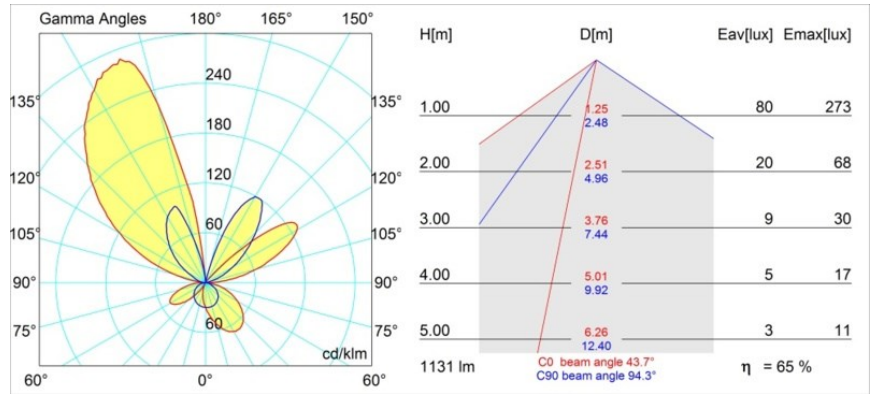

Datum
Klant
Project
Soort

FFD_Bold Wall Up/Down 1x LED 2700K 1-10V/Push-Dim DI White Structure

Bold, geïnspireerd op het werk van Escher, ontworpen door de Rotterdamse ontwerper Studio Kees, is een opvallende wandarmatuur met indirect licht, dat het perspectief manipuleert en in elk interieur past met zijn opmerkelijke verschijning. Met de strakke lijnen, de scheve hoeken, het bewegingselement en de onzichtbare lichtbron van Bold kun je een sterk statement maken.

Specificaties

Materiaal	14251109
Type Lichtbron	LED
LED type	BOLD - TCI LED
LED technologie	Led-printplaat
CRI	Min. 90
Kleurtemperatuur	2700K
Levensduur	L80B20 bij 50.000 Uur
Lamp inbegrepen	Ja
Aantal Lichtbronnen	1
Binning (SDCM)	3
Lichtrichting	Omhoog/Omlaag
Ingangsspanning	230 V
Luminaire power (W)	11,0
Elektriciteitsklasse	I
IP-klasse	20
Gloeidraadtest (°C)	960
Protocol Voor Dimmen	1-10V, Pushdim
Binnen/Buiten	Binnen
Toepassing	Wand
Montage	Opbouw
Verstelbaarheid	Not Applicable
Afstand tot Verlicht Voorwerp (m)	0,1
Primaire Kleur & Primaire Afwerking	Wit, Structuur
Brutogewicht (g)	1625,0
Lumenoutput per lampunit (lm)	745
Efficiëntie (lm/W)	67
UGR	23

TM30 & CRI Diagrammen

Lichtspreiding & Stralingsdiagram

Diagrammen