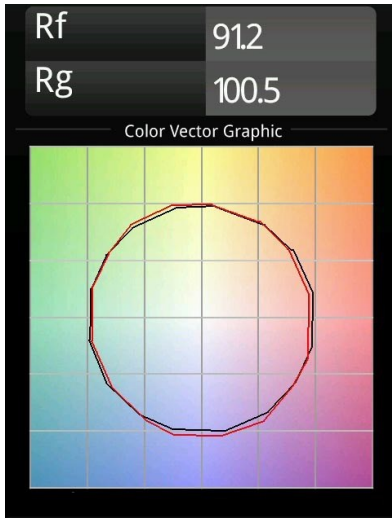

TM30 & CRI Diagrammen