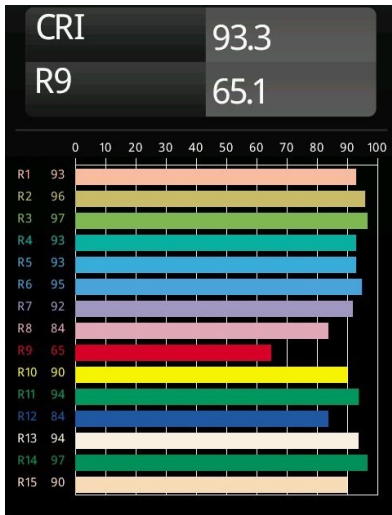

Datum
Klant
Project
Soort

FFD_Bold Wall Up/Down 1x LED 2700K 1-10V/Push-Dim DI White Structure

Bold, geïnspireerd op het werk van Escher, ontworpen door de Rotterdamse ontwerper Studio Kees, is een opvallende wandarmatuur met indirect licht, dat het perspectief manipuleert en in elk interieur past met zijn opmerkelijke verschijning. Met de strakke lijnen, de scheve hoeken, het bewegingselement en de onzichtbare lichtbron van Bold kun je een sterk statement maken.

Specificaties

Materiaal	14251109
Type Lichtbron	LED
LED type	BOLD - TCI LED
LED technologie	Led-printplaat
CRI	Min. 90
Kleurtemperatuur	2700K
Levensduur	L80B20 bij 50.000 Uur
Lamp inbegrepen	Ja
Aantal Lichtbronnen	1
Binning (SDCM)	3
Lichtrichting	Omhoog/Omlaag
Ingangsspanning	230 V
Luminaire power (W)	11,0
Elektriciteitsklasse	I
IP-klasse	20
Gloeidraadtest (°C)	960
Protocol Voor Dimmen	1-10V, Pushdim
Binnen/Buiten	Binnen
Toepassing	Wand
Montage	Opbouw
Verstelbaarheid	Not Applicable
Afstand tot Verlicht Voorwerp (m)	0,1
Primaire Kleur & Primaire Afwerking	Wit, Structuur
Brutogewicht (g)	1625,0
Lumenoutput per lampunit (lm)	745
Efficiëntie (lm/W)	67
UGR	23

TM30 & CRI Diagrammen

Lichtspreiding & Stralingsdiagram

Diagrammen