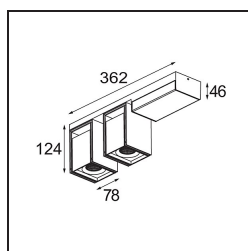

Specifications

Materiale	14249156
Tipo di Sorgente	LED
Tipologia LED	BRIDGELUX WARMDIM 12W
Tecnologie LED	COB
CRI	Min. 95
Temperatura di colore della luce	1800-3000K (Warm Dim)
Vita utile	L80B10 @50.000 ore
Lampadina inclusa	Sì
Numero di fonte luminosa	2
Binning (SDCM)	3
Direzione della luce	Diretta
Ottiche	Riflettore
Fascio misurato (°)	40,9
Volt in ingresso	230V
Luminaire power (W)	27,0
Classificazione elettrica	I
Grado IP	20
Test filo a caldo (°C)	960
Protocollo di regolazione (Dimmer)	Taglio di fase
Interno/Esterno	Interno
Applicazione	Soffitto, Parete
Montaggio	Superficie
Orientabilità	H 360° V -90°/+90°
Distanza dall'oggetto illuminato (m)	0,1
Colore primario & Finitura primaria	Nero, Strutturata
Colore secondario & Finitura secondaria	Nero, Strutturata
Peso lordo (g)	2223,0
Flusso luminoso per lampade (lm)	810
Efficienza (lm/W)	60
Livello abbagliamento	19