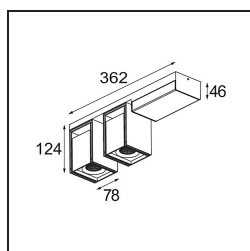

Spezifikationen

Material	14249156
Typ der Lichtquelle	LED
LED Typ	BRIDGELUX WARMDIM 12W
LED-Technologie	COB-LED
CRI	Min. 95
Farbtemperatur	1800-3000K (Warm Dim)
Lebensdauer	L80 B10 bei 50.000 Stunden
Leuchtmittel enthalten	Ja
Anzahl Lichtquellen	2
Binning (SDCM)	3
Lichtrichtung	Abwärts
Optik	Reflektor
Gemessene Abstrahlwinkel (°)	40,9
Eingangsspannung	230 V
Luminaire power (W)	27,0
Schutzklasse	I
Schutzart	20
Glühdrahtprüfung (°C)	960
Dimmprotokoll	Phasenabschnittdimmung
Innen/Außen	Innen
Anwendung	Decke, Wand
Montage	Aufbau
Verstellbarkeit	H 360° V -90°/+90°
Abstand zum beleuchteten Objekt (m)	0,1
Primärfarbe & Primäres Finish	Schwarz, Strukturiert
Sekundäre Farbe & Sekundäres Finish	Schwarz, Strukturiert
Bruttogewicht (g)	2223,0
Lichtstrom pro Lampe (lm)	810
Effizienz (lm/W)	60
UGR	19