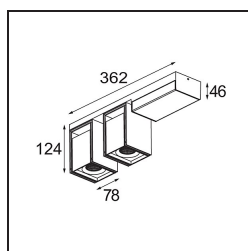

Specifications

Materiale	14249067
Tipo di Sorgente	LED
Tipologia LED	BRIDGELUX WARMDIM 12W
Tecnologie LED	COB
CRI	Min. 95
Temperatura di colore della luce	1800-3000K (Warm Dim)
Vita utile	L80B10 @50.000 ore
Lampadina inclusa	Sì
Numero di fonte luminosa	2
Binning (SDCM)	3
Direzione della luce	Diretta
Ottiche	Riflettore
Fascio misurato (°)	26,0
Volt in ingresso	230V
Luminaire power (W)	27,0
Classificazione elettrica	I
Grado IP	20
Test filo a caldo (°C)	960
Protocollo di regolazione (Dimmer)	Taglio di fase
Interno/Esterno	Interno
Applicazione	Soffitto, Parete
Montaggio	Superficie
Orientabilità	H 360° V -90°/+90°
Distanza dall'oggetto illuminato (m)	0,1
Colore primario & Finitura primaria	Nero, Strutturata
Colore secondario & Finitura secondaria	Bronzo, Anodizzata Spazzolata
Peso lordo (g)	2223,0
Flusso luminoso per lampade (lm)	817
Efficienza (lm/W)	60
Livello abbagliamento	19