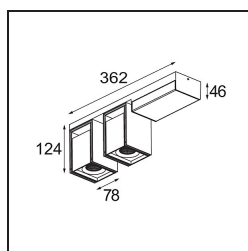

### Specificaties

Materiaal	14249066
Type Lichtbron	LED
LED type	BRIDGELUX WARMDIM 12W
LED technologie	Led-COB
CRI	Min. 95
Kleurtemperatuur	1800-3000K (Warm Dim)
Levensduur	L80B10 bij 50.000 Uur
Lamp inbegrepen	Ja
Aantal Lichtbronnen	2
Binning (SDCM)	3
Lichtrichting	Omlaag
Optisch	Reflector
Gemeten gradenbundel (°)	26,0
Ingangsspanning	230 V
Luminaire power (W)	27,0
Elektriciteitsklasse	I
IP-klasse	20
Gloeidraadtest (°C)	960
Protocol Voor Dimmen	Trailing-Edge
Binnen/Buiten	Binnen
Toepassing	Plafond, Wand
Montage	Opbouw
Verstelbaarheid	H 360° V -90°/+90°
Afstand tot Verlicht Voorwerp (m)	0,1
Primaire Kleur & Primaire Afwerking	Wit, Structuur
Secundaire Kleur & Secundaire Afwerking	Brons, Geborsteld Geanodiseerd
Brutogewicht (g)	2223,0
Lumenoutput per lampunit (lm)	881
Efficiëntie (lm/W)	64
UGR	20