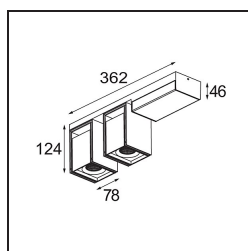

Specifications

Materiale	14249056
Tipo di Sorgente	LED
Tipologia LED	BRIDGELUX WARMDIM 12W
Tecnologie LED	COB
CRI	Min. 95
Temperatura di colore della luce	1800-3000K (Warm Dim)
Vita utile	L80B10 @50.000 ore
Lampadina inclusa	Sì
Numero di fonte luminosa	2
Binning (SDCM)	3
Direzione della luce	Diretta
Ottiche	Riflettore
Fascio misurato (°)	26,0
Volt in ingresso	230V
Luminaire power (W)	27,0
Classificazione elettrica	I
Grado IP	20
Test filo a caldo (°C)	960
Protocollo di regolazione (Dimmer)	Taglio di fase
Interno/Esterno	Interno
Applicazione	Soffitto, Parete
Montaggio	Superficie
Orientabilità	H 360° V -90°/+90°
Distanza dall'oggetto illuminato (m)	0,1
Colore primario & Finitura primaria	Nero, Strutturata
Colore secondario & Finitura secondaria	Nero, Strutturata
Peso lordo (g)	2223,0
Flusso luminoso per lampade (lm)	817
Efficienza (lm/W)	60
Livello abbagliamento	19