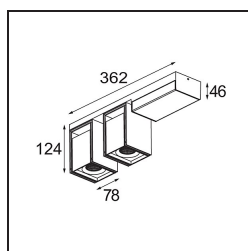

Specifications

Material	14249056
Tipo de fuente de luz	LED
Tipo de LED	BRIDGELUX WARMDIM 12W
Tecnología LED	COB LED
CRI	Min. 95
Temperatura del color	1800-3000K (Warm Dim)
Vida Útil	L80B10 @50.000 horas
Lámpara Incluida	Sí
Número de fuentes de luz	2
Binning (SDCM)	3
Dirección de la luz	Directo
Óptica	Reflector
Ángulo de Apertura medido (°)	26,0
Voltaje de entrada	230V
Luminaire power (W)	27,0
Clasificación eléctrica	I
Clasificación del IP	20
Clasificación de hilo incandescente (°C)	960
Protocolo de regulación	Trailing Edge
Interio/Exterior	Interior
Aplicación	Techo, Pared
Montaje	Superficie
Ajustabilidad	H 360° V -90°/+90°
Distancia al objeto iluminado (m)	0,1
Color principal & Acabado principal	Negro, Estructura
Color secundario & Acabado secundario	Negro, Estructura
Peso bruto (g)	2223,0
Flujo luminoso por lámpara (lm)	817
Eficacia (lm/W)	60
Índice de deslumbramiento	19