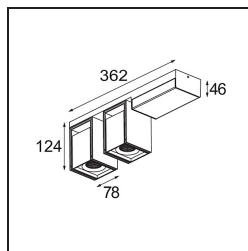

| |
|---------|
| Datum |
| Klant |
| Project |
| Soort |

Rektor Surface Adjustable 78x78 2x LED 3000K Medium Trailing Edge DI Black Structure - Black Structure

Specificaties

| | |
|---|-----------------------|
| Materiaal | 14248056 |
| Type Lichtbron | LED |
| LED type | BRIDGELUX VERO13 |
| LED technologie | Led-COB |
| CRI | Min. 90 |
| Kleurtemperatuur | 3000K |
| Levensduur | L80B20 bij 50.000 Uur |
| Lamp inbegrepen | Ja |
| Aantal Lichtbronnen | 2 |
| Binning (SDCM) | 3 |
| Lichtrichting | Omlaag |
| Optisch | Reflector |
| Gemeten gradenbundel (°) | 22,9 |
| Ingangsspanning | 230 V |
| Luminaire power (W) | 25,7 |
| Elektriciteitsklasse | I |
| IP-klasse | 20 |
| Gloeidraadtest (°C) | 960 |
| Protocol Voor Dimmen | Trailing-Edge |
| Binnen/Buiten | Binnen |
| Toepassing | Plafond, Wand |
| Montage | Opbouw |
| Verstelbaarheid | H 360° V -90°/+90° |
| Afstand tot Verlicht Voorwerp (m) | 0,1 |
| Primaire Kleur & Primaire Afwerking | Zwart, Structuur |
| Secundaire Kleur & Secundaire Afwerking | Zwart, Structuur |
| Brutogewicht (g) | 2223,0 |
| Lumenoutput per lampunit (lm) | 777 |
| Efficiëntie (lm/W) | 60 |
| UGR | 22 |