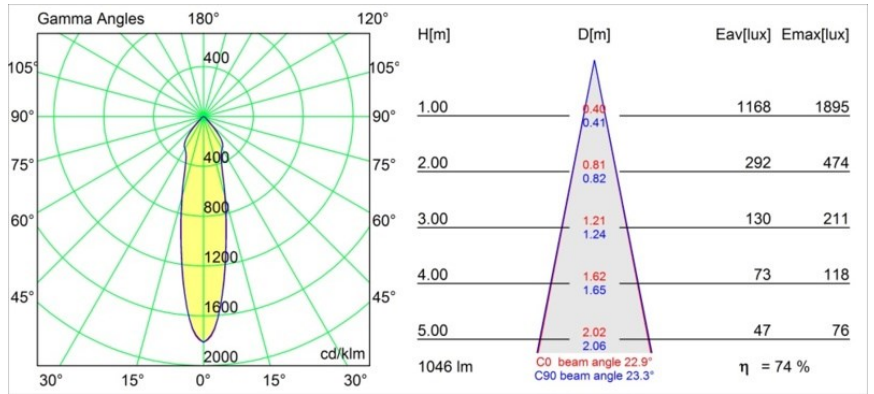

| |
|---------|
| Datum |
| Klant |
| Project |
| Soort |

Rektor Surface Adjustable 78x78 2x LED 3000K Medium Trailing Edge DI Black Structure - Black Structure

Specificaties

| | |
|---|-----------------------|
| Materiaal | 14248056 |
| Type Lichtbron | LED |
| LED type | BRIDGELUX VERO13 |
| LED technologie | Led-COB |
| CRI | Min. 90 |
| Kleurtemperatuur | 3000K |
| Levensduur | L80B20 bij 50.000 Uur |
| Lamp inbegrepen | Ja |
| Aantal Lichtbronnen | 2 |
| Binning (SDCM) | 3 |
| Lichtrichting | Omlaag |
| Optisch | Reflector |
| Gemeten gradenbundel (°) | 22,9 |
| Ingangsspanning | 230 V |
| Luminaire power (W) | 25,7 |
| Elektriciteitsklasse | I |
| IP-klasse | 20 |
| Gloeidraadtest (°C) | 960 |
| Protocol Voor Dimmen | Trailing-Edge |
| Binnen/Buiten | Binnen |
| Toepassing | Plafond, Wand |
| Montage | Opbouw |
| Verstelbaarheid | H 360° V -90°/+90° |
| Afstand tot Verlicht Voorwerp (m) | 0,1 |
| Primaire Kleur & Primaire Afwerking | Zwart, Structuur |
| Secundaire Kleur & Secundaire Afwerking | Zwart, Structuur |
| Brutogewicht (g) | 2223,0 |
| Lumenoutput per lampunit (lm) | 777 |
| Efficiëntie (lm/W) | 60 |
| UGR | 22 |

TM30 & CRI Diagrammen

Lichtspreading & Stralingsdiagram

Diagrammen