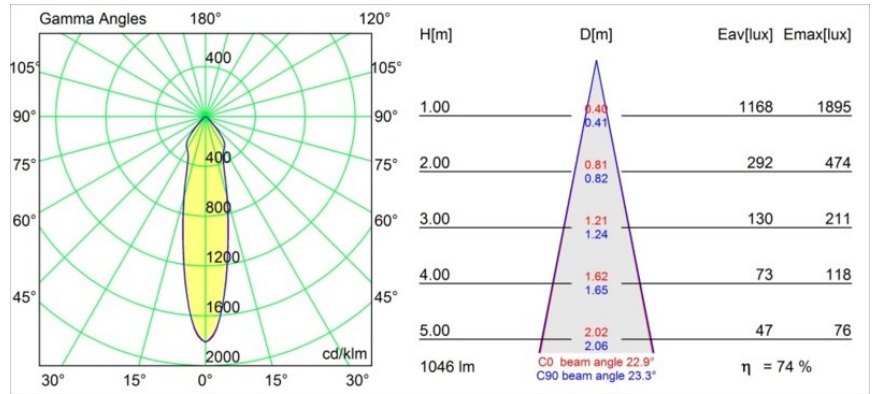

Lichtspreiding & Stralingsdiagram