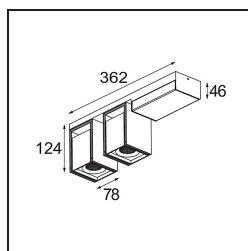

| |
|---------|
| Datum |
| Klant |
| Project |
| Soort |

Rektor Surface Adjustable 78x78 2x LED 3000K Medium 1-10V/Push-Dim DI White Structure - White Structure

Specificaties

| | |
|-----------------------------------------|-----------------------|
| Materiaal | 14247009 |
| Type Lichtbron | LED |
| LED type | BRIDGELUX VERO13 |
| LED technologie | Led-COB |
| CRI | Min. 90 |
| Kleurtemperatuur | 3000K |
| Levensduur | L80B20 bij 50.000 Uur |
| Lamp inbegrepen | Ja |
| Aantal Lichtbronnen | 2 |
| Binning (SDCM) | 3 |
| Lichtrichting | Omlaag |
| Optisch | Reflector |
| Gemeten gradenbundel (°) | 22,9 |
| Ingangsspanning | 230 V |
| Luminaire power (W) | 25,7 |
| Elektriciteitsklasse | I |
| IP-klasse | 20 |
| Gloeidraadtest (°C) | 960 |
| Protocol Voor Dimmen | 1-10V, Pushdim |
| Binnen/Buiten | Binnen |
| Toepassing | Plafond, Wand |
| Montage | Opbouw |
| Verstelbaarheid | H 360° V -90°/+90° |
| Afstand tot Verlicht Voorwerp (m) | 0,1 |
| Primaire Kleur & Primaire Afwerking | Wit, Structuur |
| Secundaire Kleur & Secundaire Afwerking | Wit, Structuur |
| Brutogewicht (g) | 2300,0 |
| Lumenoutput per lampunit (lm) | 900 |
| Efficiëntie (lm/W) | 70 |
| UGR | 22 |