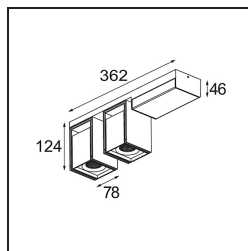

Specifications

Material	14247009
Tipo de fuente de luz	LED
Tipo de LED	BRIDGELUX VERO13
Tecnología LED	COB LED
CRI	Min. 90
Temperatura del color	3000K
Vida Útil	L80B20 @50.000 horas
Lámpara Incluida	Sí
Número de fuentes de luz	2
Binning (SDCM)	3
Dirección de la luz	Directo
Óptica	Reflector
Ángulo de Apertura medido (°)	22,9
Voltaje de entrada	230V
Luminaire power (W)	25,7
Clasificación eléctrica	I
Clasificación del IP	20
Clasificación de hilo incandescente (°C)	960
Protocolo de regulación	1-10V, Push-Dim
Interio/Exterior	Interior
Aplicación	Techo, Pared
Montaje	Superficie
Ajustabilidad	H 360° V -90°/+90°
Distancia al objeto iluminado (m)	0,1
Color principal & Acabado principal	Blanco, Estructura
Color secundario & Acabado secundario	Blanco, Estructura
Peso bruto (g)	2300,0
Flujo luminoso por lámpara (lm)	900
Eficacia (lm/W)	70
Índice de deslumbramiento	22