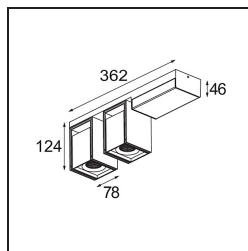

| |
|---------|
| Datum |
| Klant |
| Project |
| Soort |

Rektor Surface Adjustable 78x78 2x LED 2700K Flood Trailing Edge DI Black Structure - Bronze Brushed Anodised

Specificaties

| | |
|---|--------------------------------|
| Materiaal | 14246167 |
| Type Lichtbron | LED |
| LED type | BRIDGELUX VERO13 |
| LED technologie | Led-COB |
| CRI | Min. 90 |
| Kleurtemperatuur | 2700K |
| Levensduur | L80B20 bij 50.000 Uur |
| Lamp inbegrepen | Ja |
| Aantal Lichtbronnen | 2 |
| Binning (SDCM) | 3 |
| Lichtrichting | Omlaag |
| Optisch | Reflector |
| Gemeten gradenbundel (°) | 38,6 |
| Ingangsspanning | 230 V |
| Luminaire power (W) | 25,7 |
| Elektriciteitsklasse | I |
| IP-klasse | 20 |
| Gloeidraadtest (°C) | 960 |
| Protocol Voor Dimmen | Trailing-Edge |
| Binnen/Buiten | Binnen |
| Toepassing | Plafond, Wand |
| Montage | Opbouw |
| Verstelbaarheid | H 360° V -90°/+90° |
| Afstand tot Verlicht Voorwerp (m) | 0,1 |
| Primaire Kleur & Primaire Afwerking | Zwart, Structuur |
| Secundaire Kleur & Secundaire Afwerking | Brons, Geborsteld Geanodiseerd |
| Brutogewicht (g) | 2261,0 |
| Lumenoutput per lampunit (lm) | 779 |
| Efficiëntie (lm/W) | 60 |
| UGR | 20 |