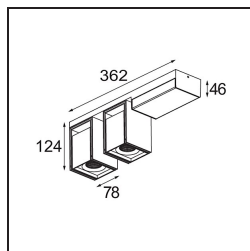

Specifications

Materiale	14246156
Tipo di Sorgente	LED
Tipologia LED	BRIDGELUX VERO13
Tecnologie LED	COB
CRI	Min. 90
Temperatura di colore della luce	2700K
Vita utile	L80B20 @50.000 ore
Lampadina inclusa	Sì
Numero di fonte luminosa	2
Binning (SDCM)	3
Direzione della luce	Diretta
Ottiche	Riflettore
Fascio misurato (°)	38,6
Volt in ingresso	230V
Luminaire power (W)	25,7
Classificazione elettrica	I
Grado IP	20
Test filo a caldo (°C)	960
Protocollo di regolazione (Dimmer)	Taglio di fase
Interno/Esterno	Interno
Applicazione	Soffitto, Parete
Montaggio	Superficie
Orientabilità	H 360° V -90°/+90°
Distanza dall'oggetto illuminato (m)	0,1
Colore primario & Finitura primaria	Nero, Strutturata
Colore secondario & Finitura secondaria	Nero, Strutturata
Peso lordo (g)	2223,0
Flusso luminoso per lampade (lm)	779
Efficienza (lm/W)	60
Livello abbagliamento	20