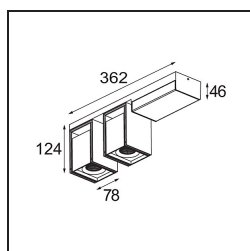

Datum
Klant
Project
Soort

*Rektor Surface Adjustable 78x78 2x LED 2700K Flood 1-10V/Push-Dim DI Black Structure - Bronze Brushed Anodised*

### Specificaties

Materiaal	14245167
Type Lichtbron	LED
LED type	BRIDGELUX VERO13
LED technologie	Led-COB
CRI	Min. 90
Kleurtemperatuur	2700K
Levensduur	L80B20 bij 50.000 Uur
Lamp inbegrepen	Ja
Aantal Lichtbronnen	2
Binning (SDCM)	3
Lichtrichting	Omlaag
Optisch	Reflector
Gemeten gradenbundel (°)	38,6
Ingangsspanning	230 V
Luminaire power (W)	25,7
Elektriciteitsklasse	I
IP-klasse	20
Gloeidraadtest (°C)	960
Protocol Voor Dimmen	1-10V, Pushdim
Binnen/Buiten	Binnen
Toepassing	Plafond, Wand
Montage	Opbouw
Verstelbaarheid	H 360° V -90°/+90°
Afstand tot Verlicht Voorwerp (m)	0,1
Primaire Kleur & Primaire Afwerking	Zwart, Structuur
Secundaire Kleur & Secundaire Afwerking	Brons, Geborsteld Geanodiseerd
Brutogewicht (g)	2300,0
Lumenoutput per lampunit (lm)	779
Efficiëntie (lm/W)	60
UGR	20