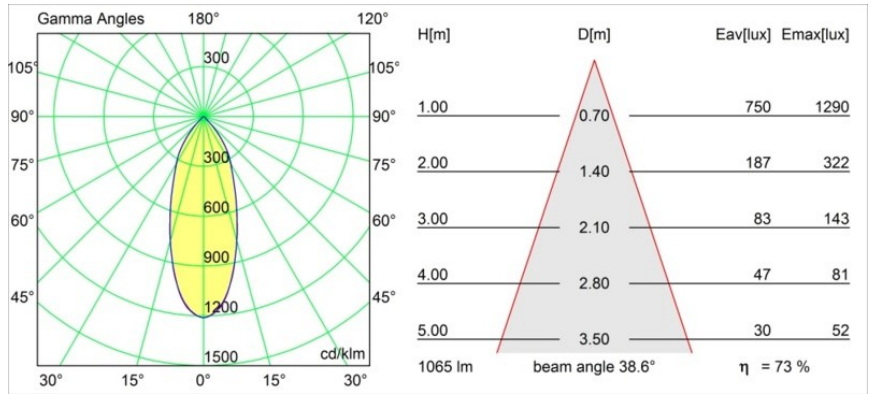

Lichtspreiding & Stralingsdiagram