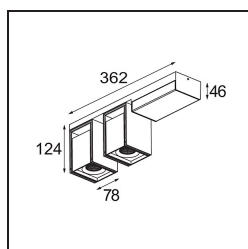

### Specifications

Materiale	14245167
Tipo di Sorgente	LED
Tipologia LED	BRIDGELUX VERO13
Tecnologie LED	COB
CRI	Min. 90
Temperatura di colore della luce	2700K
Vita utile	L80B20 @50.000 ore
Lampadina inclusa	Sì
Numero di fonte luminosa	2
Binning (SDCM)	3
Direzione della luce	Diretta
Ottiche	Riflettore
Fascio misurato (°)	38,6
Volt in ingresso	230V
Luminaire power (W)	25,7
Classificazione elettrica	I
Grado IP	20
Test filo a caldo (°C)	960
Protocollo di regolazione (Dimmer)	1-10V, Push-Dim
Interno/Esterno	Interno
Applicazione	Soffitto, Parete
Montaggio	Superficie
Orientabilità	H 360° V -90°/+90°
Distanza dall'oggetto illuminato (m)	0,1
Colore primario & Finitura primaria	Nero, Strutturata
Colore secondario & Finitura secondaria	Bronzo, Anodizzata Spazzolata
Peso lordo (g)	2300,0
Flusso luminoso per lampade (lm)	779
Efficienza (lm/W)	60
Livello abbagliamento	20