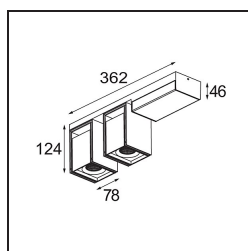

### Specifications

Material	14245167
Tipo de fuente de luz	LED
Tipo de LED	BRIDGELUX VERO13
Tecnología LED	COB LED
CRI	Min. 90
Temperatura del color	2700K
Vida Útil	L80B20 @50.000 horas
Lámpara Incluida	Sí
Número de fuentes de luz	2
Binning (SDCM)	3
Dirección de la luz	Directo
Óptica	Reflector
Ángulo de Apertura medido (°)	38,6
Voltaje de entrada	230V
Luminaire power (W)	25,7
Clasificación eléctrica	I
Clasificación del IP	20
Clasificación de hilo incandescente (°C)	960
Protocolo de regulación	1-10V, Push-Dim
Interio/Exterior	Interior
Aplicación	Techo, Pared
Montaje	Superficie
Ajustabilidad	H 360° V -90°/+90°
Distancia al objeto iluminado (m)	0,1
Color principal & Acabado principal	Negro, Estructura
Color secundario & Acabado secundario	Bronce, Anodizado cepillado
Peso bruto (g)	2300,0
Flujo luminoso por lámpara (lm)	779
Eficacia (lm/W)	60
Índice de deslumbramiento	20