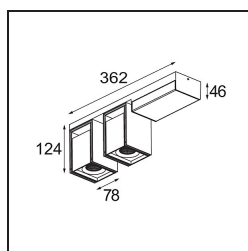

Date
Customer
Project
Type

*Rektor Surface Adjustable 78x78 2x LED 2700K Flood 1-10V/Push-Dim DI White Structure - Bronze Brushed Anodised*

### Specifications

Materiale	14245166
Tipo di Sorgente	LED
Tipologia LED	BRIDGELUX VERO13
Tecnologie LED	COB
CRI	Min. 90
Temperatura di colore della luce	2700K
Vita utile	L80B20 @50.000 ore
Lampadina inclusa	Sì
Numero di fonte luminosa	2
Binning (SDCM)	3
Direzione della luce	Diretta
Ottiche	Riflettore
Fascio misurato (°)	38,6
Volt in ingresso	230V
Luminaire power (W)	25,7
Classificazione elettrica	I
Grado IP	20
Test filo a caldo (°C)	960
Protocollo di regolazione (Dimmer)	1-10V, Push-Dim
Interno/Esterno	Interno
Applicazione	Soffitto, Parete
Montaggio	Superficie
Orientabilità	H 360° V -90°/+90°
Distanza dall'oggetto illuminato (m)	0,1
Colore primario & Finitura primaria	Bianco, Strutturata
Colore secondario & Finitura secondaria	Bronzo, Anodizzata Spazzolata
Peso lordo (g)	2300,0
Flusso luminoso per lampade (lm)	900
Efficienza (lm/W)	70
Livello abbagliamento	21