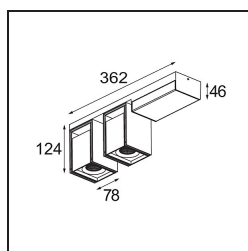

Date
Customer
Project
Type

*Rektor Surface Adjustable 78x78 2x LED 2700K Flood 1-10V/Push-Dim DI White Structure - Bronze Brushed Anodised*

### Specifications

Material	14245166
Tipo de fuente de luz	LED
Tipo de LED	BRIDGELUX VERO13
Tecnología LED	COB LED
CRI	Min. 90
Temperatura del color	2700K
Vida Útil	L80B20 @50.000 horas
Lámpara Incluida	Sí
Número de fuentes de luz	2
Binning (SDCM)	3
Dirección de la luz	Directo
Óptica	Reflector
Ángulo de Apertura medido (°)	38,6
Voltaje de entrada	230V
Luminaire power (W)	25,7
Clasificación eléctrica	I
Clasificación del IP	20
Clasificación de hilo incandescente (°C)	960
Protocolo de regulación	1-10V, Push-Dim
Interio/Exterior	Interior
Aplicación	Techo, Pared
Montaje	Superficie
Ajustabilidad	H 360° V -90°/+90°
Distancia al objeto iluminado (m)	0,1
Color principal & Acabado principal	Blanco, Estructura
Color secundario & Acabado secundario	Bronce, Anodizado cepillado
Peso bruto (g)	2300,0
Flujo luminoso por lámpara (lm)	900
Eficacia (lm/W)	70
Índice de deslumbramiento	21