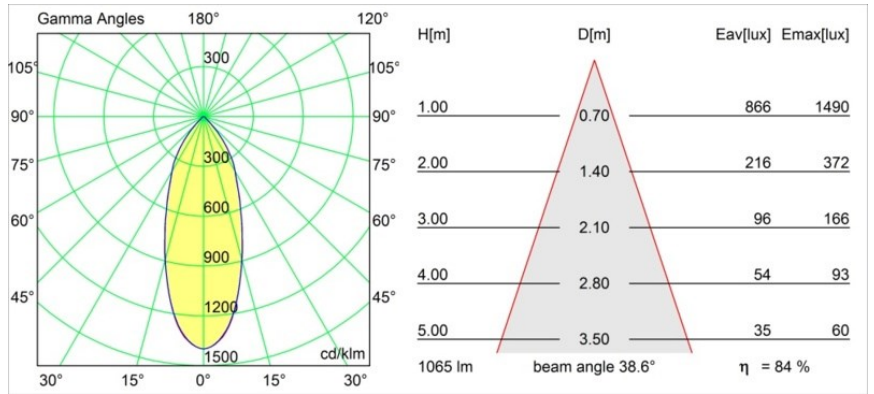

Light distribution & beam diagram