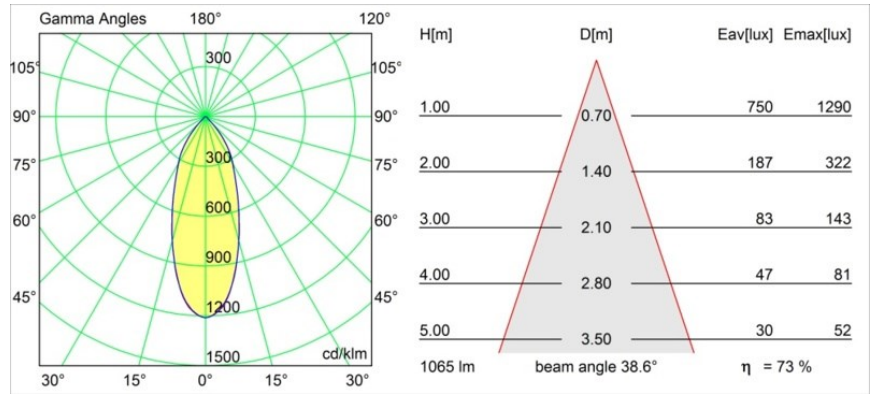

Lichtspreiding & Stralingsdiagram