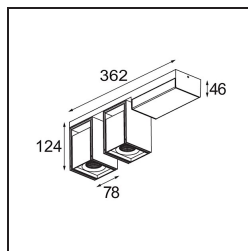

Datum

Klant

Project

Soort

Rektor Surface Adjustable 78x78 2x LED 2700K Flood 1-10V/Push-Dim DI Black Structure - Black Structure

Specificaties

Materiaal	14245156
Type Lichtbron	LED
LED type	BRIDGELUX VERO13
LED technologie	Led-COB
CRI	Min. 90
Kleurtemperatuur	2700K
Levensduur	L80B20 bij 50.000 Uur
Lamp inbegrepen	Ja
Aantal Lichtbronnen	2
Binning (SDCM)	3
Lichtrichting	Omlaag
Optisch	Reflector
Gemeten gradenbundel (°)	38,6
Ingangsspanning	230 V
Luminaire power (W)	25,7
Elektriciteitsklasse	I
IP-klasse	20
Gloeidraadtest (°C)	960
Protocol Voor Dimmen	1-10V, Pushdim
Binnen/Buiten	Binnen
Toepassing	Plafond, Wand
Montage	Opbouw
Verstelbaarheid	H 360° V -90°/+90°
Afstand tot Verlicht Voorwerp (m)	0,1
Primaire Kleur & Primaire Afwerking	Zwart, Structuur
Secundaire Kleur & Secundaire Afwerking	Zwart, Structuur
Brutogewicht (g)	2300,0
Lumenoutput per lampunit (lm)	779
Efficiëntie (lm/W)	60
UGR	20