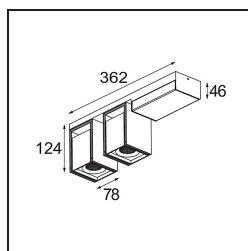

Date
Customer
Project
Type

*Rektor Surface Adjustable 78x78 2x LED 2700K Flood 1-10V/Push-Dim DI Black Structure - Black Structure*

### Specifications

Materiale	14245156
Tipo di Sorgente	LED
Tipologia LED	BRIDGELUX VERO13
Tecnologie LED	COB
CRI	Min. 90
Temperatura di colore della luce	2700K
Vita utile	L80B20 @50.000 ore
Lampadina inclusa	Sì
Numero di fonte luminosa	2
Binning (SDCM)	3
Direzione della luce	Diretta
Ottiche	Riflettore
Fascio misurato (°)	38,6
Volt in ingresso	230V
Luminaire power (W)	25,7
Classificazione elettrica	I
Grado IP	20
Test filo a caldo (°C)	960
Protocollo di regolazione (Dimmer)	1-10V, Push-Dim
Interno/Esterno	Interno
Applicazione	Soffitto, Parete
Montaggio	Superficie
Orientabilità	H 360° V -90°/+90°
Distanza dall'oggetto illuminato (m)	0,1
Colore primario & Finitura primaria	Nero, Strutturata
Colore secondario & Finitura secondaria	Nero, Strutturata
Peso lordo (g)	2300,0
Flusso luminoso per lampade (lm)	779
Efficienza (lm/W)	60
Livello abbagliamento	20