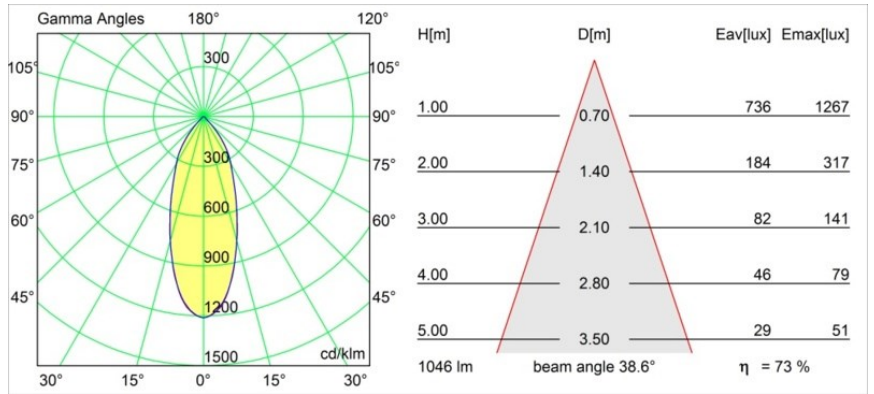

Light distribution & beam diagram