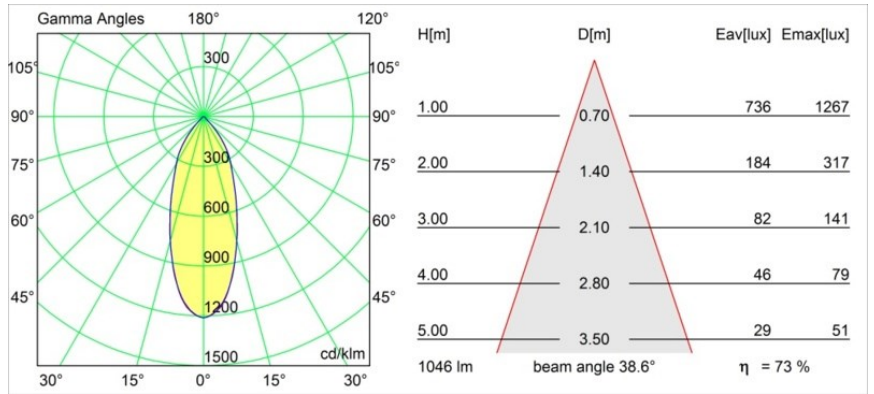

*Rektor Surface Adjustable 78x78 2x LED 3000K Flood 1-10V/Push-Dim DI Black Structure - Bronze Brushed Anodised*

Mit ihrem von dem lateinischen Wort für „Herrscher“ hergeleiteten Namen verfügt die Leuchtenfamilie Rektor von Modular über alle Qualitäten eines Anführers. Stark, richtungsweisend und wohl ein guter Zuhörer. Als Gewinnerin des Henry Van de Velde Design Award 2014 ist die Rektor ein verstellbarer Downlighter, der sich durch rechte Winkel und akzentuierte Lichtführung auszeichnet.

### Spezifikationen

Material	14247167
Typ der Lichtquelle	LED
LED Typ	BRIDGELUX VERO13
LED-Technologie	COB-LED
CRI	Min. 90
Farbtemperatur	3000K
Lebensdauer	L80 B20 bei 50.000 Stunden
Leuchtmittel enthalten	Ja
Anzahl Lichtquellen	2
Binning (SDCM)	3
Lichtichtung	Abwärts
Optik	Reflektor
Gemessene Abstrahlwinkel (°)	38,6
Eingangsspannung	230 V
Luminaire power (W)	25,7
Schutzklasse	I
Schutzart	20
Glühdrahtprüfung (°C)	960
Dimmprotokoll	1-10V, Push-Dim
Innen/Außen	Innen
Anwendung	Decke, Wand
Montage	Aufbau
Verstellbarkeit	H 360° V -90°/+90°
Abstand zum beleuchteten Objekt (m)	0,1
Primärfarbe & Primäres Finish	Schwarz, Strukturiert
Sekundäre Farbe & Sekundäres Finish	Bronze, Gebürstet und Eloxiert
Bruttogewicht (g)	2300,0
Lichtstrom pro Lampe (lm)	765
Effizienz (lm/W)	58
UGR	20

**TM30 & CRI Diagramm**

**Lichtverteilung und Lichtverteilungskurve**

Diagramm