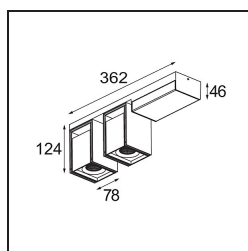

Date
Customer
Project
Type

*Rektor Surface Adjustable 78x78 2x LED 3000K Flood 1-10V/Push-Dim DI White Structure - Bronze Brushed Anodised*

### Specifications

Materiale	14247166
Tipo di Sorgente	LED
Tipologia LED	BRIDGELUX VERO13
Tecnologie LED	COB
CRI	Min. 90
Temperatura di colore della luce	3000K
Vita utile	L80B20 @50.000 ore
Lampadina inclusa	Sì
Numero di fonte luminosa	2
Binning (SDCM)	3
Direzione della luce	Diretta
Ottiche	Riflettore
Fascio misurato (°)	38,6
Volt in ingresso	230V
Luminaire power (W)	25,7
Classificazione elettrica	I
Grado IP	20
Test filo a caldo (°C)	960
Protocollo di regolazione (Dimmer)	1-10V, Push-Dim
Interno/Esterno	Interno
Applicazione	Soffitto, Parete
Montaggio	Superficie
Orientabilità	H 360° V -90°/+90°
Distanza dall'oggetto illuminato (m)	0,1
Colore primario & Finitura primaria	Bianco, Strutturata
Colore secondario & Finitura secondaria	Bronzo, Anodizzata Spazzolata
Peso lordo (g)	2300,0
Flusso luminoso per lampade (lm)	884
Efficienza (lm/W)	68
Livello abbagliamento	20