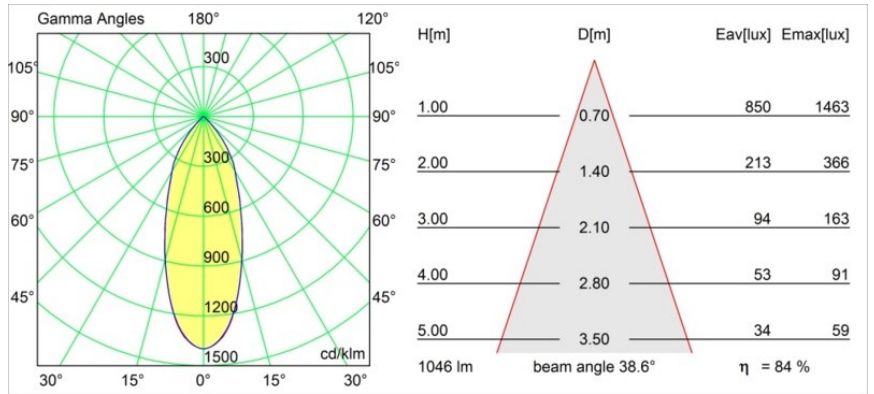

Light distribution & beam diagram