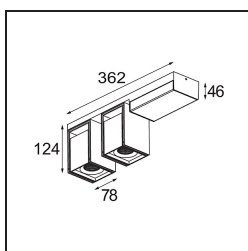

Date
Customer
Project
Type

*Rektor Surface Adjustable 78x78 2x LED 3000K Flood 1-10V/Push-Dim DI White Structure - Bronze Brushed Anodised*

### Specifications

Material	14247166
Tipo de fuente de luz	LED
Tipo de LED	BRIDGELUX VERO13
Tecnología LED	COB LED
CRI	Min. 90
Temperatura del color	3000K
Vida Útil	L80B20 @50.000 horas
Lámpara Incluida	Sí
Número de fuentes de luz	2
Binning (SDCM)	3
Dirección de la luz	Directo
Óptica	Reflector
Ángulo de Apertura medido (°)	38,6
Voltaje de entrada	230V
Luminaire power (W)	25,7
Clasificación eléctrica	I
Clasificación del IP	20
Clasificación de hilo incandescente (°C)	960
Protocolo de regulación	1-10V, Push-Dim
Interio/Exterior	Interior
Aplicación	Techo, Pared
Montaje	Superficie
Ajustabilidad	H 360° V -90°/+90°
Distancia al objeto iluminado (m)	0,1
Color principal & Acabado principal	Blanco, Estructura
Color secundario & Acabado secundario	Bronce, Anodizado cepillado
Peso bruto (g)	2300,0
Flujo luminoso por lámpara (lm)	884
Eficacia (lm/W)	68
Índice de deslumbramiento	20