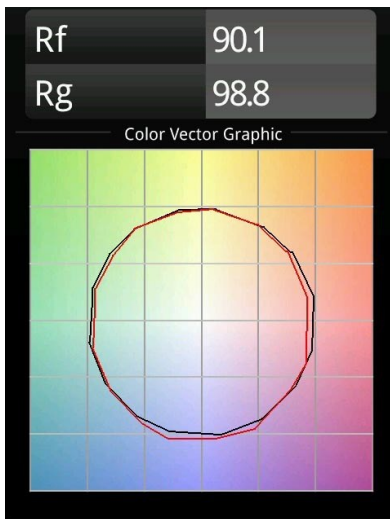

TM30 & CRI Diagramm