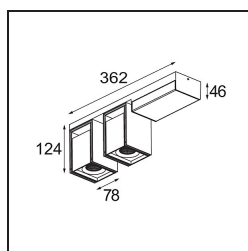

### Spezifikationen

|                                     |                                |
|-------------------------------------|--------------------------------|
| Material                            | 14247166                       |
| Typ der Lichtquelle                 | LED                            |
| LED Typ                             | BRIDGELUX VERO13               |
| LED-Technologie                     | COB-LED                        |
| CRI                                 | Min. 90                        |
| Farbtemperatur                      | 3000K                          |
| Lebensdauer                         | L80 B20 bei 50.000 Stunden     |
| Leuchtmittel enthalten              | Ja                             |
| Anzahl Lichtquellen                 | 2                              |
| Binning (SDCM)                      | 3                              |
| Lichtrichtung                       | Abwärts                        |
| Optik                               | Reflektor                      |
| Gemessene Abstrahlwinkel (°)        | 38,6                           |
| Eingangsspannung                    | 230 V                          |
| Luminaire power (W)                 | 25,7                           |
| Schutzklasse                        | I                              |
| Schutzart                           | 20                             |
| Glühdrahtprüfung (°C)               | 960                            |
| Dimmprotokoll                       | 1-10V, Push-Dim                |
| Innen/Außen                         | Innen                          |
| Anwendung                           | Decke, Wand                    |
| Montage                             | Aufbau                         |
| Verstellbarkeit                     | H 360° V -90°/+90°             |
| Abstand zum beleuchteten Objekt (m) | 0,1                            |
| Primärfarbe & Primäres Finish       | Weiß, Strukturiert             |
| Sekundäre Farbe & Sekundäres Finish | Bronze, Gebürstet und Eloxiert |
| Bruttogewicht (g)                   | 2300,0                         |
| Lichtstrom pro Lampe (lm)           | 884                            |
| Effizienz (lm/W)                    | 68                             |
| UGR                                 | 20                             |