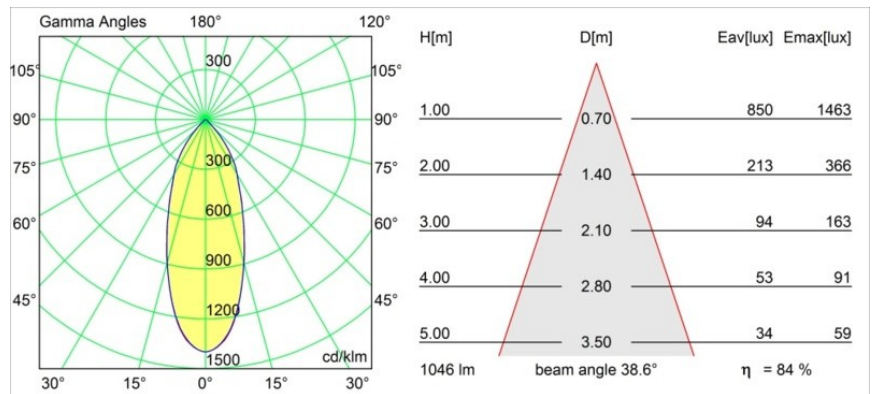

Lichtverteilung und Lichtverteilungskurve