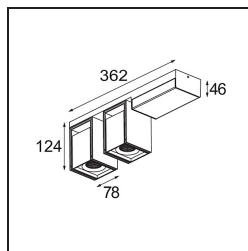

Datum
Klant
Project
Soort

Rektor Surface Adjustable 78x78 2x LED 3000K Flood 1-10V/Push-Dim DI Black Structure - Black Structure

Specificaties

Materiaal	14247156
Type Lichtbron	LED
LED type	BRIDGELUX VERO13
LED technologie	Led-COB
CRI	Min. 90
Kleurtemperatuur	3000K
Levensduur	L80B20 bij 50.000 Uur
Lamp inbegrepen	Ja
Aantal Lichtbronnen	2
Binning (SDCM)	3
Lichtrichting	Omlaag
Optisch	Reflector
Gemeten gradenbundel (°)	38,6
Ingangsspanning	230 V
Luminaire power (W)	25,7
Elektriciteitsklasse	I
IP-klasse	20
Gloeidraadtest (°C)	960
Protocol Voor Dimmen	1-10V, Pushdim
Binnen/Buiten	Binnen
Toepassing	Plafond, Wand
Montage	Opbouw
Verstelbaarheid	H 360° V -90°/+90°
Afstand tot Verlicht Voorwerp (m)	0,1
Primaire Kleur & Primaire Afwerking	Zwart, Structuur
Secundaire Kleur & Secundaire Afwerking	Zwart, Structuur
Brutogewicht (g)	2300,0
Lumenoutput per lampunit (lm)	765
Efficiëntie (lm/W)	58
UGR	20