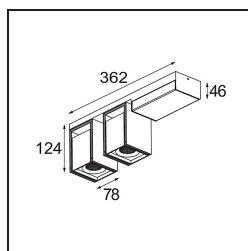

Datum
Klant
Project
Soort

Rektor Surface Adjustable 78x78 2x LED 3000K Flood 1-10V/Push-Dim DI Black Structure - Black Structure

Specificaties

Materiaal	14247156
Type Lichtbron	LED
LED type	BRIDGELUX VERO13
LED technologie	Led-COB
CRI	Min. 90
Kleurtemperatuur	3000K
Levensduur	L80B20 bij 50.000 Uur
Lamp inbegrepen	Ja
Aantal Lichtbronnen	2
Binning (SDCM)	3
Lichtrichting	Omlaag
Optisch	Reflector
Gemeten gradenbundel (°)	38,6
Ingangsspanning	230 V
Luminaire power (W)	25,7
Elektriciteitsklasse	I
IP-klasse	20
Gloeidraadtest (°C)	960
Protocol Voor Dimmen	1-10V, Pushdim
Binnen/Buiten	Binnen
Toepassing	Plafond, Wand
Montage	Opbouw
Verstelbaarheid	H 360° V -90°/+90°
Afstand tot Verlicht Voorwerp (m)	0,1
Primaire Kleur & Primaire Afwerking	Zwart, Structuur
Secundaire Kleur & Secundaire Afwerking	Zwart, Structuur
Brutogewicht (g)	2300,0
Lumenoutput per lampunit (lm)	765
Efficiëntie (lm/W)	58
UGR	20