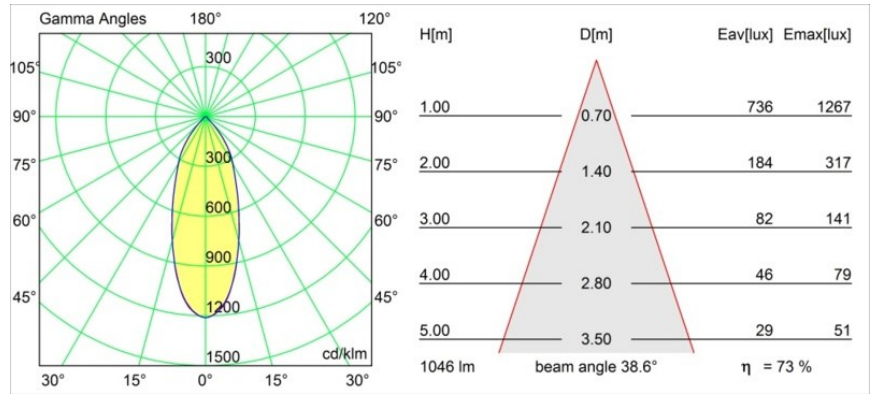

Lichtspreiding & Stralingsdiagram