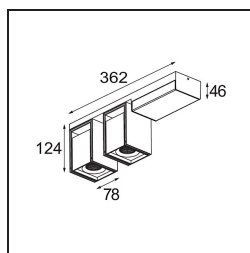

Date
Customer
Project
Type

Rektor Surface Adjustable 78x78 2x LED 3000K Flood 1-10V/Push-Dim DI Black Structure - Black Structure

Specifications

Materiale	14247156
Tipo di Sorgente	LED
Tipologia LED	BRIDGELUX VERO13
Tecnologie LED	COB
CRI	Min. 90
Temperatura di colore della luce	3000K
Vita utile	L80B20 @50.000 ore
Lampadina inclusa	Sì
Numero di fonte luminosa	2
Binning (SDCM)	3
Direzione della luce	Diretta
Ottiche	Riflettore
Fascio misurato (°)	38,6
Volt in ingresso	230V
Luminaire power (W)	25,7
Classificazione elettrica	I
Grado IP	20
Test filo a caldo (°C)	960
Protocollo di regolazione (Dimmer)	1-10V, Push-Dim
Interno/Esterno	Interno
Applicazione	Soffitto, Parete
Montaggio	Superficie
Orientabilità	H 360° V -90°/+90°
Distanza dall'oggetto illuminato (m)	0,1
Colore primario & Finitura primaria	Nero, Strutturata
Colore secondario & Finitura secondaria	Nero, Strutturata
Peso lordo (g)	2300,0
Flusso luminoso per lampade (lm)	765
Efficienza (lm/W)	58
Livello abbagliamento	20