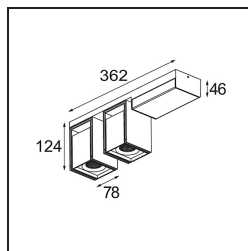

Specifications

Material	14247156
Tipo de fuente de luz	LED
Tipo de LED	BRIDGELUX VERO13
Tecnología LED	COB LED
CRI	Min. 90
Temperatura del color	3000K
Vida Útil	L80B20 @50.000 horas
Lámpara Incluida	Sí
Número de fuentes de luz	2
Binning (SDCM)	3
Dirección de la luz	Directo
Óptica	Reflector
Ángulo de Apertura medido (°)	38,6
Voltaje de entrada	230V
Luminaire power (W)	25,7
Clasificación eléctrica	I
Clasificación del IP	20
Clasificación de hilo incandescente (°C)	960
Protocolo de regulación	1-10V, Push-Dim
Interio/Exterior	Interior
Aplicación	Techo, Pared
Montaje	Superficie
Ajustabilidad	H 360° V -90°/+90°
Distancia al objeto iluminado (m)	0,1
Color principal & Acabado principal	Negro, Estructura
Color secundario & Acabado secundario	Negro, Estructura
Peso bruto (g)	2300,0
Flujo luminoso por lámpara (lm)	765
Eficacia (lm/W)	58
Índice de deslumbramiento	20