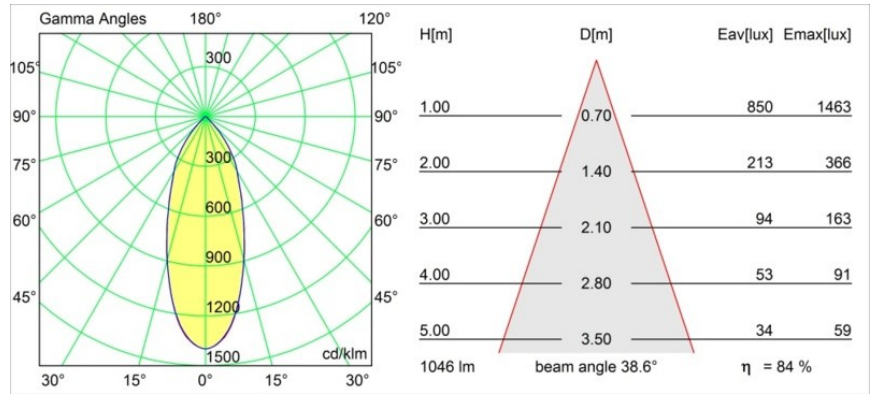

Lichtspreiding & Stralingsdiagram