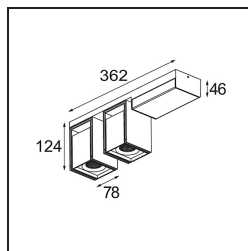

Specifications

Materiale	14247109
Tipo di Sorgente	LED
Tipologia LED	BRIDGELUX VERO13
Tecnologie LED	COB
CRI	Min. 90
Temperatura di colore della luce	3000K
Vita utile	L80B20 @50.000 ore
Lampadina inclusa	Sì
Numero di fonte luminosa	2
Binning (SDCM)	3
Direzione della luce	Diretta
Ottiche	Riflettore
Fascio misurato (°)	38,6
Volt in ingresso	230V
Luminaire power (W)	25,7
Classificazione elettrica	I
Grado IP	20
Test filo a caldo (°C)	960
Protocollo di regolazione (Dimmer)	1-10V, Push-Dim
Interno/Esterno	Interno
Applicazione	Soffitto, Parete
Montaggio	Superficie
Orientabilità	H 360° V -90°/+90°
Distanza dall'oggetto illuminato (m)	0,1
Colore primario & Finitura primaria	Bianco, Strutturata
Colore secondario & Finitura secondaria	Bianco, Strutturata
Peso lordo (g)	2300,0
Flusso luminoso per lampade (lm)	884
Efficienza (lm/W)	68
Livello abbagliamento	20