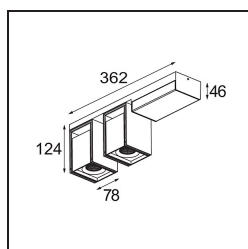

Specifications

Materiale	14247067
Tipo di Sorgente	LED
Tipologia LED	BRIDGELUX VERO13
Tecnologie LED	COB
CRI	Min. 90
Temperatura di colore della luce	3000K
Vita utile	L80B20 @50.000 ore
Lampadina inclusa	Sì
Numero di fonte luminosa	2
Binning (SDCM)	3
Direzione della luce	Diretta
Ottiche	Riflettore
Fascio misurato (°)	22,9
Volt in ingresso	230V
Luminaire power (W)	25,7
Classificazione elettrica	I
Grado IP	20
Test filo a caldo (°C)	960
Protocollo di regolazione (Dimmer)	1-10V, Push-Dim
Interno/Esterno	Interno
Applicazione	Soffitto, Parete
Montaggio	Superficie
Orientabilità	H 360° V -90°/+90°
Distanza dall'oggetto illuminato (m)	0,1
Colore primario & Finitura primaria	Nero, Strutturata
Colore secondario & Finitura secondaria	Bronzo, Anodizzata Spazzolata
Peso lordo (g)	2300,0
Flusso luminoso per lampade (lm)	777
Efficienza (lm/W)	60
Livello abbagliamento	22