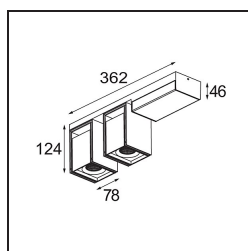

Specifications

Material	14247067
Tipo de fuente de luz	LED
Tipo de LED	BRIDGELUX VERO13
Tecnología LED	COB LED
CRI	Min. 90
Temperatura del color	3000K
Vida Útil	L80B20 @50.000 horas
Lámpara Incluida	Sí
Número de fuentes de luz	2
Binning (SDCM)	3
Dirección de la luz	Directo
Óptica	Reflector
Ángulo de Apertura medido (°)	22,9
Voltaje de entrada	230V
Luminaire power (W)	25,7
Clasificación eléctrica	I
Clasificación del IP	20
Clasificación de hilo incandescente (°C)	960
Protocolo de regulación	1-10V, Push-Dim
Interio/Exterior	Interior
Aplicación	Techo, Pared
Montaje	Superficie
Ajustabilidad	H 360° V -90°/+90°
Distancia al objeto iluminado (m)	0,1
Color principal & Acabado principal	Negro, Estructura
Color secundario & Acabado secundario	Bronce, Anodizado cepillado
Peso bruto (g)	2300,0
Flujo luminoso por lámpara (lm)	777
Eficacia (lm/W)	60
Índice de deslumbramiento	22