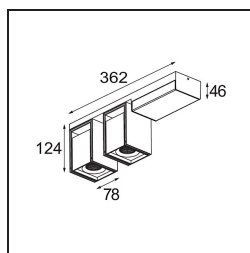

Date
Customer
Project
Type

Rektor Surface Adjustable 78x78 2x LED 2700K Flood 1-10V/Push-Dim DI White Structure - White Structure

Specifications

Material	14245109
Tipo de fuente de luz	LED
Tipo de LED	BRIDGELUX VERO13
Tecnología LED	COB LED
CRI	Min. 90
Temperatura del color	2700K
Vida Útil	L80B20 @50.000 horas
Lámpara Incluida	Sí
Número de fuentes de luz	2
Binning (SDCM)	3
Dirección de la luz	Directo
Óptica	Reflector
Ángulo de Apertura medido (°)	38,6
Voltaje de entrada	230V
Luminaire power (W)	25,7
Clasificación eléctrica	I
Clasificación del IP	20
Clasificación de hilo incandescente (°C)	960
Protocolo de regulación	1-10V, Push-Dim
Interio/Exterior	Interior
Aplicación	Techo, Pared
Montaje	Superficie
Ajustabilidad	H 360° V -90°/+90°
Distancia al objeto iluminado (m)	0,1
Color principal & Acabado principal	Blanco, Estructura
Color secundario & Acabado secundario	Blanco, Estructura
Peso bruto (g)	2300,0
Flujo luminoso por lámpara (lm)	900
Eficacia (lm/W)	70
Índice de deslumbramiento	21