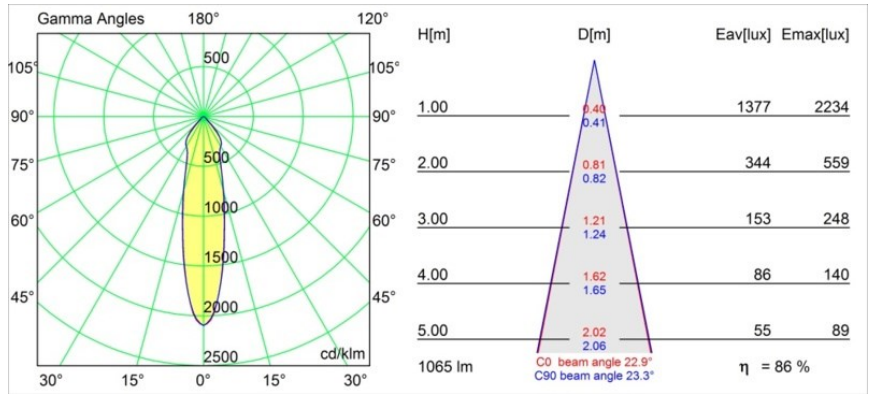

*Rektor Surface Adjustable 78x78 2x LED 2700K Medium 1-10V/Push-Dim DI White Structure - Bronze Brushed Anodised*

Mit ihrem von dem lateinischen Wort für „Herrscher“ hergeleiteten Namen verfügt die Leuchtenfamilie Rektor von Modular über alle Qualitäten eines Anführers. Stark, richtungsweisend und wohl ein guter Zuhörer. Als Gewinnerin des Henry Van de Velde Design Award 2014 ist die Rektor ein verstellbarer Downlighter, der sich durch rechte Winkel und akzentuierte Lichtführung auszeichnet.

### Spezifikationen

Material	14245066
Typ der Lichtquelle	LED
LED Typ	BRIDGELUX VERO13
LED-Technologie	COB-LED
CRI	Min. 90
Farbtemperatur	2700K
Lebensdauer	L80 B20 bei 50.000 Stunden
Leuchtmittel enthalten	Ja
Anzahl Lichtquellen	2
Binning (SDCM)	3
Lichtichtung	Abwärts
Optik	Reflektor
Gemessene Abstrahlwinkel (°)	22,9
Eingangsspannung	230 V
Luminaire power (W)	25,7
Schutzklasse	I
Schutzart	20
Glühdrahtprüfung (°C)	960
Dimmprotokoll	1-10V, Push-Dim
Innen/Außen	Innen
Anwendung	Decke, Wand
Montage	Aufbau
Verstellbarkeit	H 360° V -90°/+90°
Abstand zum beleuchteten Objekt (m)	0,1
Primärfarbe & Primäres Finish	Weiß, Strukturiert
Sekundäre Farbe & Sekundäres Finish	Bronze, Gebürstet und Eloxiert
Bruttogewicht (g)	2300,0
Lichtstrom pro Lampe (lm)	916
Effizienz (lm/W)	70
UGR	22

**TM30 & CRI Diagramm**

**Lichtverteilung und Lichtverteilungskurve**

Diagramm