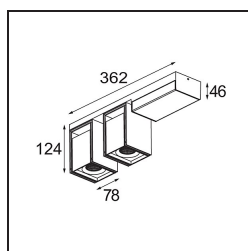

Specifications

Material	14245067
Tipo de fuente de luz	LED
Tipo de LED	BRIDGELUX VERO13
Tecnología LED	COB LED
CRI	Min. 90
Temperatura del color	2700K
Vida Útil	L80B20 @50.000 horas
Lámpara Incluida	Sí
Número de fuentes de luz	2
Binning (SDCM)	3
Dirección de la luz	Directo
Óptica	Reflector
Ángulo de Apertura medido (°)	22,9
Voltaje de entrada	230V
Luminaire power (W)	25,7
Clasificación eléctrica	I
Clasificación del IP	20
Clasificación de hilo incandescente (°C)	960
Protocolo de regulación	1-10V, Push-Dim
Interio/Exterior	Interior
Aplicación	Techo, Pared
Montaje	Superficie
Ajustabilidad	H 360° V -90°/+90°
Distancia al objeto iluminado (m)	0,1
Color principal & Acabado principal	Negro, Estructura
Color secundario & Acabado secundario	Bronce, Anodizado cepillado
Peso bruto (g)	2300,0
Flujo luminoso por lámpara (lm)	791
Eficacia (lm/W)	60
Índice de deslumbramiento	22