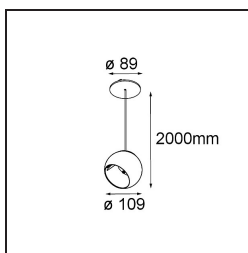

Date
Client
Projet
Type

*Marbul Suspended Adjustable 109 1x LED 1800-3000K WD DE White Structure*

**Caractéristiques**

Matériaux	14239209
Type de Source Lumineuse	LED
Type de LED	BRIDGELUX WARMDIM 12W
Technologie LED	LED COB
CRI	Min. 95
Température de Couleur	1800-3000K (Warm Dim)
Durée de Vie	L80B10 à 50 000 heures
Ampoule incluse	Oui
Nombre de Sources Lumineuses	1
Code de flux CIE	100 100 100 100 94
Groupe (SDCM)	3
Direction de la Lumière	Bas
Optique	Réflecteur
Tension d'Entrée	Driver à Courant Constant Requis
Classe Électrique	III
Indice de protection IP	20
Essai au fil incandescent (°C)	960
Intérieur/extérieur	Intérieur
Application	Plafond
Montage	Suspendu
Taille de découpe (mm)	ø54
Profondeur de montage (mm)	35,0
Ajustabilité	H 360° V 45°
Distance avec l'Objet Éclairé (m)	0,1
Couleur Principale & Finition Principale	Blanc, Structure
Poids brut (g)	948,0
Courant du driver (mA)	350
Min. forward voltage (Vf)	30,6
Max. forward voltage (Vf)	37,0
Connected load (W)	12,0
Flux lumineux par lampe (lm)	955
Efficacité (lm/W)	79
UGR	14

---

Commentaire

- Il ne s'agit pas d'un produit complet. Découvrez ci-dessous les accessoires requis.
  - Réflecteur magnétique non inclus.
  - Câble de suspension plus long sur demande (la longueur standard est de 2 mètres)
  - Ceci n'est pas un produit complet. Réflecteur magnétique requis.
  - Ceci n'est pas un produit complet. Réflecteur magnétique requis.
-