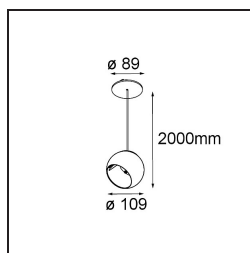

|          |
|----------|
| Date     |
| Customer |
| Project  |
| Type     |

*Marbul Suspended Adjustable 109 1x LED 1800-3000K WD DE White Structure*

**Specifications**

|  |   |
|--|---|
| Material                                 | 14239209                                |
| Tipo de fuente de luz                    | LED                                     |
| Tipo de LED                              | BRIDGELUX WARMDIM 12W                   |
| Tecnología LED                           | COB LED                                 |
| CRI                                      | Min. 95                                 |
| Temperatura del color                    | 1800-3000K (Warm Dim)                   |
| Vida Útil                                | L80B10 @50.000 horas                    |
| Lámpara Incluida                         | Sí                                      |
| Número de fuentes de luz                 | 1                                       |
| Código de flujo CIE                      | 100 100 100 100 94                      |
| Binning (SDCM)                           | 3                                       |
| Dirección de la luz                      | Directo                                 |
| Óptica                                   | Reflector                               |
| Voltaje de entrada                       | Driver de corriente constante requerido |
| Clasificación eléctrica                  | III                                     |
| Clasificación del IP                     | 20                                      |
| Clasificación de hilo incandescente (°C) | 960                                     |
| Interio/Exterior                         | Interior                                |
| Aplicación                               | Techo                                   |
| Montaje                                  | Suspendido                              |
| Tamaño de corte (mm)                     | ø54                                     |
| Profundidad de montaje (mm)              | 35,0                                    |
| Ajustabilidad                            | H 360° V 45°                            |
| Distancia al objeto iluminado (m)        | 0,1                                     |
| Color principal & Acabado principal      | Blanco, Estructura                      |
| Peso bruto (g)                           | 948,0                                   |
| Corriente de accionamiento (mA)          | 350                                     |
| Min. forward voltage (Vf)                | 30,6                                    |
| Max. forward voltage (Vf)                | 37,0                                    |
| Connected load (W)                       | 12,0                                    |
| Flujo luminoso por lámpara (lm)          | 955                                     |
| Eficacia (lm/W)                          | 79                                      |
| Índice de deslumbramiento                | 14                                      |