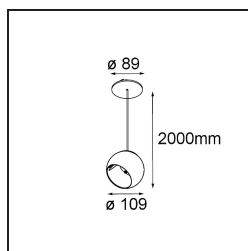

Marbul Suspended Adjustable 109 1x LED 1800-3000K WD DE Black Structure

Caractéristiques

Matériaux	14239232
Type de Source Lumineuse	LED
Type de LED	BRIDGELUX WARMDIM 12W
Technologie LED	LED COB
CRI	Min. 95
Température de Couleur	1800-3000K (Warm Dim)
Durée de Vie	L80B10 à 50 000 heures
Ampoule incluse	Oui
Nombre de Sources Lumineuses	1
Code de flux CIE	100 100 100 100 94
Groupe (SDCM)	3
Direction de la Lumière	Bas
Optique	Réflecteur
Tension d'Entrée	Driver à Courant Constant Requis
Classe Électrique	III
Indice de protection IP	20
Essai au fil incandescent (°C)	960
Intérieur/extérieur	Intérieur
Application	Plafond
Montage	Suspendu
Taille de découpe (mm)	ø54
Profondeur de montage (mm)	35,0
Ajustabilité	H 360° V 45°
Distance avec l'Objet Éclairé (m)	0,1
Couleur Principale & Finition Principale	Noir, Structure
Poids brut (g)	948,0
Courant du driver (mA)	350
Min. forward voltage (Vf)	30,6
Max. forward voltage (Vf)	37,0
Connected load (W)	12,0
Flux lumineux par lampe (lm)	955
Efficacité (lm/W)	79
UGR	14

Commentaire

- Il ne s'agit pas d'un produit complet. Découvrez ci-dessous les accessoires requis.
 - Réflecteur magnétique non inclus.
 - Câble de suspension plus long sur demande (la longueur standard est de 2 mètres)
 - Ceci n'est pas un produit complet. Réflecteur magnétique requis.
 - Ceci n'est pas un produit complet. Réflecteur magnétique requis.
-