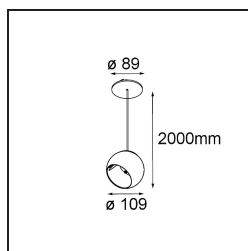

Datum
Klant
Project
Soort

Marbul Suspended Adjustable 109 1x LED 3000K DE Black Structure

Specificaties

Materiaal	14237332
Type Lichtbron	LED
LED type	CREE 1507
LED technologie	Led-COB
CRI	Min. 90
Kleurtemperatuur	3000K
Levensduur	L80B20 bij 50.000 Uur
Lamp inbegrepen	Ja
Aantal Lichtbronnen	1
CIE-fluxcode	100 100 100 100 88
Binning (SDCM)	2
Lichtrichting	Omlaag
Optisch	Reflector
Ingangsspanning	Aandrijving Gelijkstroom Vereist
Elektriciteitsklasse	III
IP-klasse	20
Gloeidraadtest (°C)	960
Binnen/Buiten	Binnen
Toepassing	Plafond
Montage	Gependeld
Inbouwopening (mm)	ø54
Montagediepte (mm)	35,0
Verstelbaarheid	H 360° V 45°
Afstand tot Verlicht Voorwerp (m)	0,1
Primaire Kleur & Primaire Afwerking	Zwart, Structuur
Brutogewicht (g)	949,0
Stroom driver (mA)	350 500
Min. forward voltage (Vf)	15,3 15,8
Max. forward voltage (Vf)	19,3 19,8
Connected load (W)	6,0 8,9
Lumenoutput per lampunit (lm)	718 964
Efficiëntie (lm/W)	120 108
UGR	14 15

Opmerking	<ul style="list-style-type: none">• Magnetische reflector niet inbegrepen• Langere hangkabel op verzoek (standaardlengte is 2 meter)• Dit is geen compleet product. Magnetische reflector vereist.• Dit is geen compleet product. Magnetische reflector vereist.
-----------	---