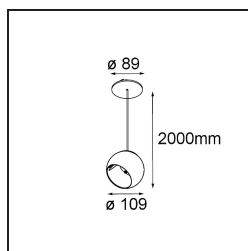

Date
Customer
Project
Type

Marbul Suspended Adjustable 109 1x LED 3000K DE Black Structure

Specifications

Materiale	14237332
Tipo di Sorgente	LED
Tipologia LED	CREE 1507
Tecnologie LED	COB
CRI	Min. 90
Temperatura di colore della luce	3000K
Vita utile	L80B20 @50.000 ore
Lampadina inclusa	Sì
Numero di fonte luminosa	1
Codice di flusso CIE	100 100 100 100 88
Binning (SDCM)	2
Direzione della luce	Diretta
Ottiche	Riflettore
Volt in ingresso	Necessario driver a corrente costante
Classificazione elettrica	III
Grado IP	20
Test filo a caldo (°C)	960
Interno/Esterno	Interno
Applicazione	Soffitto
Montaggio	Sospeso
Foro d'incasso (mm)	ø54
Profondità di montaggio (mm)	35,0
Orientabilità	H 360° V 45°
Distanza dall'oggetto illuminato (m)	0,1
Colore primario & Finitura primaria	Nero, Strutturata
Peso lordo (g)	949,0
Corrente di azionamento (mA)	350 500
Min. forward voltage (Vf)	15,3 15,8
Max. forward voltage (Vf)	19,3 19,8
Connected load (W)	6,0 8,9
Flusso luminoso per lampade (lm)	718 964
Efficienza (lm/W)	120 108
Livello abbagliamento	14 15

Remark

- Riflettore magnetico non incluso
 - Cavo di sospensione più lungo su richiesta (la lunghezza standard è di 2 metri)
 - Questo non è un prodotto completo. Necessario riflettore magnetico
 - This is not a complete product. Magnetic reflector required.
-