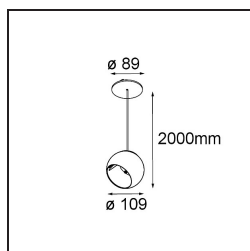

Date
Customer
Project
Type

Marbul Suspended Adjustable 109 1x LED 3000K DE Black Structure

Specifications

Material	14237332
Tipo de fuente de luz	LED
Tipo de LED	CREE 1507
Tecnología LED	COB LED
CRI	Min. 90
Temperatura del color	3000K
Vida Útil	L80B20 @50.000 horas
Lámpara Incluida	Sí
Número de fuentes de luz	1
Código de flujo CIE	100 100 100 100 88
Binning (SDCM)	2
Dirección de la luz	Directo
Óptica	Reflector
Voltaje de entrada	Driver de corriente constante requerido
Clasificación eléctrica	III
Clasificación del IP	20
Clasificación de hilo incandescente (°C)	960
Interio/Exterior	Interior
Aplicación	Techo
Montaje	Suspendido
Tamaño de corte (mm)	ø54
Profundidad de montaje (mm)	35,0
Ajustabilidad	H 360° V 45°
Distancia al objeto iluminado (m)	0,1
Color principal & Acabado principal	Negro, Estructura
Peso bruto (g)	949,0
Corriente de accionamiento (mA)	350 500
Min. forward voltage (Vf)	15,3 15,8
Max. forward voltage (Vf)	19,3 19,8
Connected load (W)	6,0 8,9
Flujo luminoso por lámpara (lm)	718 964
Eficacia (lm/W)	120 108
Índice de deslumbramiento	14 15

Remark

- Reflector magnético no incluido
 - Cable de suspensión más largo bajo pedido (la longitud estándar es de 2 metros)
 - Este no es un producto completo. Requiere reflector magnético
 - This is not a complete product. Magnetic reflector required.
-