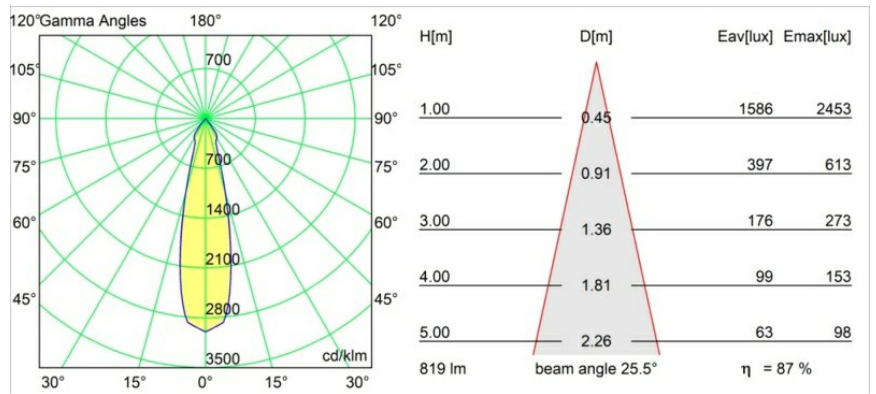

### Spezifikationen

Material	14237332
Typ der Lichtquelle	LED
LED Typ	CREE 1507
LED-Technologie	COB-LED
CRI	Min. 90
Farbtemperatur	3000K
Lebensdauer	L80 B20 bei 50.000 Stunden
Leuchtmittel enthalten	Ja
Anzahl Lichtquellen	1
CIE-Fluxcode	100 100 100 100 88
Binning (SDCM)	2
Lichtrichtung	Abwärts
Optik	Reflektor
Eingangsspannung	Konstantstrom-Treiber erforderlich
Schutzklasse	III
Schutzart	20
Glühdrahtprüfung (°C)	960
Innen/Außen	Innen
Anwendung	Decke
Montage	Pendel
Ausschnittgröße (mm)	ø54
Einbautiefe (mm)	35,0
Verstellbarkeit	H 360° V 45°
Abstand zum beleuchteten Objekt (m)	0,1
Primärfarbe & Primäres Finish	Schwarz, Strukturiert
Bruttogewicht (g)	949,0
Antriebsstrom (mA)	350      500
Min. forward voltage (Vf)	15,3      15,8
Max. forward voltage (Vf)	19,3      19,8
Connected load (W)	6,0      8,9
Lichtstrom pro Lampe (lm)	718      964
Effizienz (lm/W)	120      108
UGR	14      15
Bemerkung	<ul style="list-style-type: none"> <li>• Magnetreflektor nicht enthalten</li> <li>• Längere Aufhängung auf Anfrage (Standardlänge ist 2 Meter)</li> <li>• Dies ist kein vollständiges Produkt.</li> </ul>

Magnetreflektor erforderlich.

- Dies ist kein vollständiges Produkt.  
Magnetreflektor erforderlich.
-

**TM30 & CRI Diagramm**

**Lichtverteilung und Lichtverteilungskurve**

Diagramm