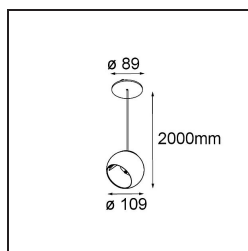

### Spezifikationen

Material	14237332
Typ der Lichtquelle	LED
LED Typ	CREE 1507
LED-Technologie	COB-LED
CRI	Min. 90
Farbtemperatur	3000K
Lebensdauer	L80 B20 bei 50.000 Stunden
Leuchtmittel enthalten	Ja
Anzahl Lichtquellen	1
CIE-Fluxcode	100 100 100 100 88
Binning (SDCM)	2
Lichtrichtung	Abwärts
Optik	Reflektor
Eingangsspannung	Konstantstrom-Treiber erforderlich
Schutzklasse	III
Schutzart	20
Glühdrahtprüfung (°C)	960
Innen/Außen	Innen
Anwendung	Decke
Montage	Pendel
Ausschnittgröße (mm)	ø54
Einbautiefe (mm)	35,0
Verstellbarkeit	H 360° V 45°
Abstand zum beleuchteten Objekt (m)	0,1
Primärfarbe & Primäres Finish	Schwarz, Strukturiert
Bruttogewicht (g)	949,0
Antriebsstrom (mA)	350      500
Min. forward voltage (Vf)	15,3      15,8
Max. forward voltage (Vf)	19,3      19,8
Connected load (W)	6,0      8,9
Lichtstrom pro Lampe (lm)	718      964
Effizienz (lm/W)	120      108
UGR	14      15
Bemerkung	<ul style="list-style-type: none"> <li>• Magnetreflektor nicht enthalten</li> <li>• Längere Aufhängung auf Anfrage (Standardlänge ist 2 Meter)</li> <li>• Dies ist kein vollständiges Produkt.</li> </ul>