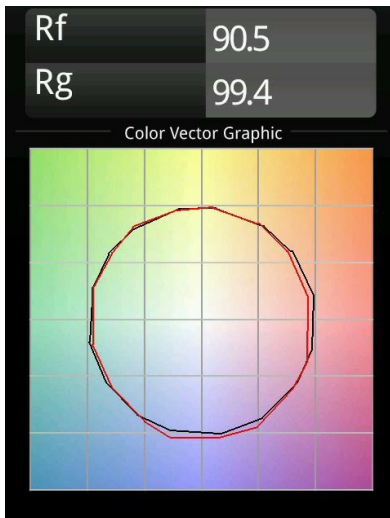

TM30 & CRI Diagramm