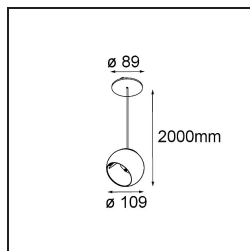

### Specificaties

Materiaal	14237376
Type Lichtbron	LED
LED type	CREE 1507
LED technologie	Led-COB
CRI	Min. 90
Kleurtemperatuur	3000K
Levensduur	L80B20 bij 50.000 Uur
Lamp inbegrepen	Ja
Aantal Lichtbronnen	1
CIE-fluxcode	100 100 100 100 88
Binning (SDCM)	2
Lichtrichting	Omlaag
Optisch	Reflector
Ingangsspanning	Aandrijving Gelijkstroom Vereist
Elektriciteitsklasse	III
IP-klasse	20
Gloeidraadtest (°C)	960
Binnen/Buiten	Binnen
Toepassing	Plafond
Montage	Gependeld
Inbouwopening (mm)	Ø54
Montagediepte (mm)	35,0
Verstelbaarheid	H 360° V 45°
Afstand tot Verlicht Voorwerp (m)	0,1
Primaire Kleur & Primaire Afwerking	Ezelgrijs, Structuur
Brutogewicht (g)	949,0
Stroom driver (mA)	350 500
Min. forward voltage (Vf)	15,3 15,8
Max. forward voltage (Vf)	19,3 19,8
Connected load (W)	6,0 8,9
Lumenoutput per lampunit (lm)	718 964
Efficiëntie (lm/W)	120 108
UGR	14 15

---

Opmerking	<ul style="list-style-type: none"><li>• Magnetische reflector niet inbegrepen</li><li>• Langere hangkabel op verzoek (standaardlengte is 2 meter)</li><li>• Dit is geen compleet product. Magnetische reflector vereist.</li><li>• Dit is geen compleet product. Magnetische reflector vereist.</li></ul>
-----------	---