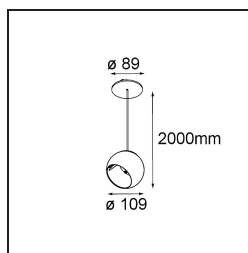

### Specifications

Materiale	14237376
Tipo di Sorgente	LED
Tipologia LED	CREE 1507
Tecnologie LED	COB
CRI	Min. 90
Temperatura di colore della luce	3000K
Vita utile	L80B20 @50.000 ore
Lampadina inclusa	Sì
Numero di fonte luminosa	1
Codice di flusso CIE	100 100 100 100 88
Binning (SDCM)	2
Direzione della luce	Diretta
Ottiche	Riflettore
Volt in ingresso	Necessario driver a corrente costante
Classificazione elettrica	III
Grado IP	20
Test filo a caldo (°C)	960
Interno/Esterno	Interno
Applicazione	Soffitto
Montaggio	Sospeso
Foro d'incasso (mm)	ø54
Profondità di montaggio (mm)	35,0
Orientabilità	H 360° V 45°
Distanza dall'oggetto illuminato (m)	0,1
Colore primario & Finitura primaria	Grigio asino, Strutturata
Peso lordo (g)	949,0
Corrente di azionamento (mA)	350      500
Min. forward voltage (Vf)	15,3      15,8
Max. forward voltage (Vf)	19,3      19,8
Connected load (W)	6,0      8,9
Flusso luminoso per lampade (lm)	718      964
Efficienza (lm/W)	120      108
Livello abbagliamento	14      15

---

Remark

- Riflettore magnetico non incluso
  - Cavo di sospensione più lungo su richiesta (la lunghezza standard è di 2 metri)
  - Questo non è un prodotto completo. Necessario riflettore magnetico
  - This is not a complete product. Magnetic reflector required.
-