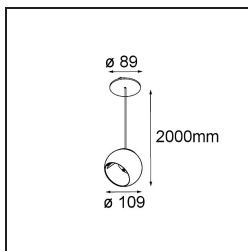

Caractéristiques

Matériaux	14237376
Type de Source Lumineuse	LED
Type de LED	CREE 1507
Technologie LED	LED COB
CRI	Min. 90
Température de Couleur	3000K
Durée de Vie	L80B20 à 50 000 heures
Ampoule incluse	Oui
Nombre de Sources Lumineuses	1
Code de flux CIE	100 100 100 100 88
Groupe (SDCM)	2
Direction de la Lumière	Bas
Optique	Réflecteur
Tension d'Entrée	Driver à Courant Constant Requis
Classe Électrique	III
Indice de protection IP	20
Essai au fil incandescent (°C)	960
Intérieur/extérieur	Intérieur
Application	Plafond
Montage	Suspendu
Taille de découpe (mm)	ø54
Profondeur de montage (mm)	35,0
Ajustabilité	H 360° V 45°
Distance avec l'Objet Éclairé (m)	0,1
Couleur Principale & Finition Principale	Gris Souris, Structure
Poids brut (g)	949,0
Courant du driver (mA)	350 500
Min. forward voltage (Vf)	15,3 15,8
Max. forward voltage (Vf)	19,3 19,8
Connected load (W)	6,0 8,9
Flux lumineux par lampe (lm)	718 964
Efficacité (lm/W)	120 108
UGR	14 15

Commentaire

- Réflecteur magnétique non inclus.
 - Câble de suspension plus long sur demande (la longueur standard est de 2 mètres)
 - Ceci n'est pas un produit complet. Réflecteur magnétique requis.
 - Ceci n'est pas un produit complet. Réflecteur magnétique requis.
-